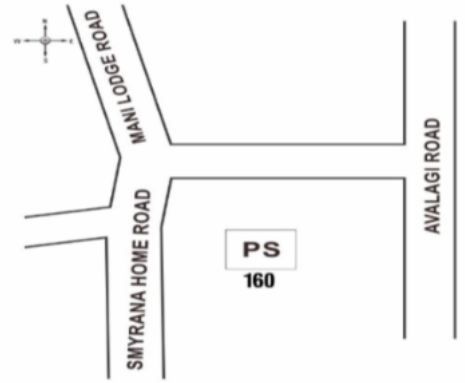

Polling Station Building Front View

Polling Station Front View

Cad View

Key MAP View

1 பெயர் : பாக்கியம் - தந்தையின் பெயர்: நஞ்சப்பன் - வீட்டு எண் : 1 வயது : 45 பாலினம் : பெண் Photo is available	HWX1158666	2 பெயர் : ஷாக்கிரா - தந்தையின் பெயர்: ரகிம் - வீட்டு எண் : 1 வயது : 34 பாலினம் : பெண் Photo is available	XLG0758177	3 பெயர் : ஹர்சிதா - தந்தையின் பெயர்: கிருஷ்ணப்பா - வீட்டு எண் : 1 வயது : 31 பாலினம் : பெண் Photo is available	XLG0707042
4 பெயர் : மாலினி - கணவர் பெயர்: ஜெயராமன் - வீட்டு எண் : 1-4 வயது : 42 பாலினம் : பெண் Photo is available	XLG0075515	5 பெயர் : சத்யாசசிகுமார் - தந்தையின் பெயர்: கருணாகரன் - வீட்டு எண் : 1-288 வயது : 48 பாலினம் : ஆண் Photo is available	XLG0075622	6 பெயர் : பூயலாஜென்னட் - கணவர் பெயர்: சத்யாசசிகுமார் - வீட்டு எண் : 1-288 வயது : 46 பாலினம் : பெண் Photo is available	XLG0075630
7 பெயர் : பீயூலா ஜெனட் கணவர் பெயர்: சசிகுமார் வீட்டு எண் : 1/288 வயது : 46 பாலினம் : பெண் Photo is available	XLG1785344	8 பெயர் : இவாஞ்சலின் ஜெனிபர் இதரர் பெயர்: சத்தியா சசிகுமார் வீட்டு எண் : 1/288 வயது : 26 பாலினம் : பெண் Photo is available	XLG1785310	9 பெயர் : விஜயா - கணவர் பெயர்: வெங்கடேஷ் - வீட்டு எண் : 2 வயது : 72 பாலினம் : பெண் Photo is available	HWX1052018
10 பெயர் : வாசு - தந்தையின் பெயர்: திம்மகவுடர் - வீட்டு எண் : 2 வயது : 70 பாலினம் : ஆண் Photo is available	XLG1376797	11 பெயர் : கஜேலட்சுமி - கணவர் பெயர்: சண்முகசுந்தரம் - வீட்டு எண் : 2 வயது : 65 பாலினம் : பெண் Photo is available	XLG0134320	12 பெயர் : நிர்மலா - கணவர் பெயர்: வாசு - வீட்டு எண் : 2 வயது : 65 பாலினம் : பெண் Photo is available	HWX1053008
13 பெயர் : ரம்யா தந்தையின் பெயர்: இளங்கோவன் வீட்டு எண் : 2 வயது : 35 பாலினம் : பெண் Photo is available	XLG1783786	14 பெயர் : மார்ட்டினா ஏஞ்சல் - தந்தையின் பெயர்: குமார் - வீட்டு எண் : 2 வயது : 31 பாலினம் : பெண் Photo is available	XLG0655845	15 பெயர் : சுமித்ரா தந்தையின் பெயர்: சிவகுருநாதன் வீட்டு எண் : 2ஜே/203 வயது : 43 பாலினம் : பெண் Photo is available	XLG1754076
16 பெயர் : முனீரா - கணவர் பெயர்: நூர் முகமது - வீட்டு எண் : 3 வயது : 48 பாலினம் : பெண் Photo is available	XLG0757971	17 பெயர் : முகமது ஆஷிக் நு தந்தையின் பெயர்: நூர் முஹம்மது வீட்டு எண் : 03 வயது : 26 பாலினம் : ஆண் Photo is available	XLG1695279	18 பெயர் : ஷோபா பிரமிளா தந்தையின் பெயர்: தேவசகாயம் வீட்டு எண் : 3/அ2 வயது : 52 பாலினம் : பெண் Photo is available	XLG1951862
19 பெயர் : கேத்தரின் எஸ்தர் ஜோன்ஸ் தாயின் பெயர்: ஷோபா பிரமிளா ஜோன்ஸ் வீட்டு எண் : 3ஆ2 வயது : 24 பாலினம் : பெண் Photo is available	XLG1760552	20 பெயர் : வின்சென்ட் - தந்தையின் பெயர்: அந்தோணி - வீட்டு எண் : 5 வயது : 63 பாலினம் : ஆண் Photo is available	XLG1376805	21 பெயர் : விட்டோரியராணி - கணவர் பெயர்: வின்சென்ட் - வீட்டு எண் : 5 வயது : 59 பாலினம் : பெண் Photo is available	HWX1052620
22 பெயர் : கிப்சன் - தந்தையின் பெயர்: வின்சென்ட் - வீட்டு எண் : 5 வயது : 28 பாலினம் : ஆண் Photo is available	XLG0940171	23 பெயர் : சஞ்சய் குமார் பா தந்தையின் பெயர்: பாலன் வீட்டு எண் : 5/26 வயது : 22 பாலினம் : ஆண் Photo is available	XLG1954130	24 பெயர் : பாபு - தந்தையின் பெயர்: ஜுவரன் - வீட்டு எண் : 5C வயது : 60 பாலினம் : ஆண் Photo is available	XLG0758052
25 பெயர் : பிரியா - தந்தையின் பெயர்: கிருஸ்டோபர் - வீட்டு எண் : 5F வயது : 28 பாலினம் : பெண் Photo is available	XLG0876821	26 பெயர் : பிரியா தர்ஷினி - கணவர் பெயர்: சதீஸ் - வீட்டு எண் : 5P வயது : 29 பாலினம் : பெண் Photo is available	XLG0879338	27 பெயர் : மார்கிரேட்ஸ்டேல்லாமேரி - கணவர் பெயர்: வில்பர்ட்பேட்ரிக் - வீட்டு எண் : 6 வயது : 62 பாலினம் : பெண் Photo is available	XLG0339168
28 பெயர் : விலபர்ட் பேட்ரிக் - தந்தையின் பெயர்: அந்தோணி - வீட்டு எண் : 6 வயது : 60 பாலினம் : ஆண் Photo is available	XLG0339176	29 பெயர் : சந்தீப் தந்தையின் பெயர்: வில்ஃப்ரேட் பேட்ரிக் வீட்டு எண் : 6 வயது : 24 பாலினம் : ஆண் Photo is available	XLG1815034	30 பெயர் : ஜெயலட்சுமி - கணவர் பெயர்: கெம்பன் - வீட்டு எண் : 7 வயது : 60 பாலினம் : பெண் Photo is available	HWX1052034