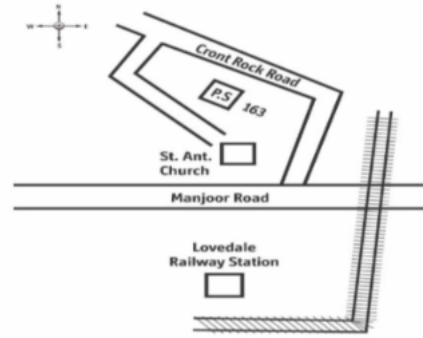

Key MAP View