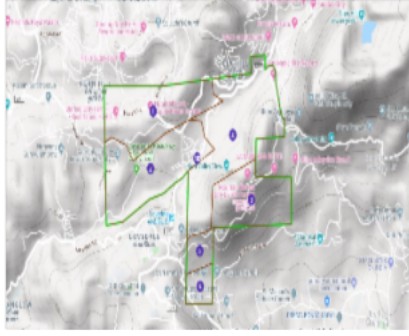

Nazri Naksha