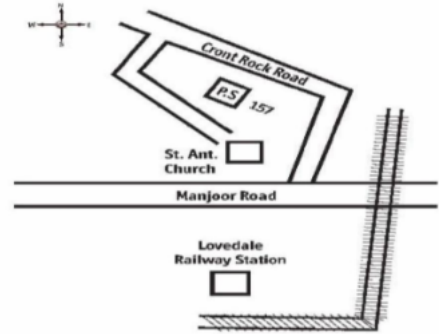

Key MAP View