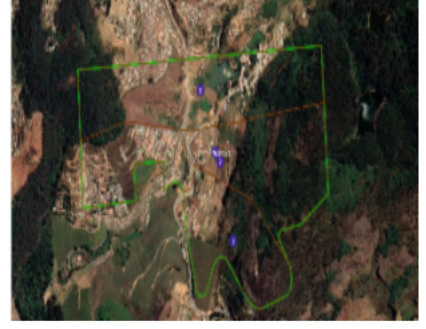

Google Map View