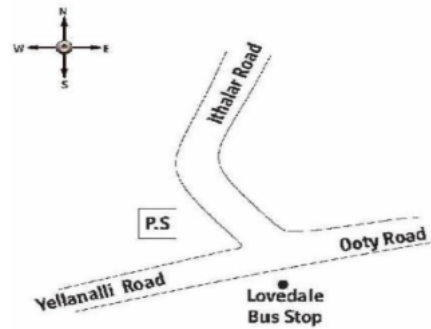

Key MAP View