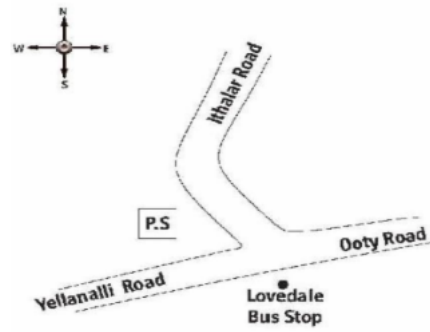

Key MAP View