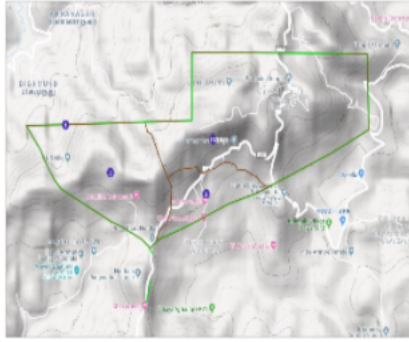

3. வாக்குச் சாவடியின் விவரங்கள்

வாக்குச் சாவடியின் எண் மற்றும் பெயர் : 180 - லாரன்ஸ் ஆரம்பப் பள்ளி (புதிய கட்டிடம்) (வலது பக்கம்), லவ்டேல் - 643003 வாக்குச் சாவடியின் முகவரி : லாரன்ஸ் ஆரம்பப் பள்ளி (புதிய கட்டிடம்) (வலது பக்கம்), லவ்டேல் - 643003	வாக்குச் சாவடியின் வகைப்பாடு (ஆண்/பெண்/பொது)	பொது
	துணை வாக்குச் சாவடிகளின் எண்ணிக்கை :	0

4. வாக்காளர்களின் எண்ணிக்கை

தொடங்கும் வரிசை எண்	முடியும் வரிசை எண்.	நிகர வாக்காளர்களின் எண்ணிக்கை			
		ஆண்	பெண்	மூன்றாம் பாலினம்	மொத்தம்
1	560	257	303	0	560

கையொப்பம்

Nazri Naksha

Google Map View

Polling Station Building Front View