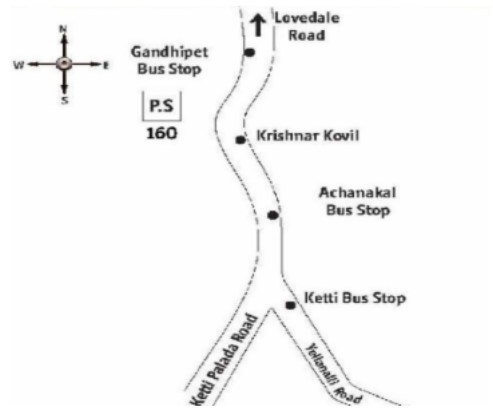

Key MAP View