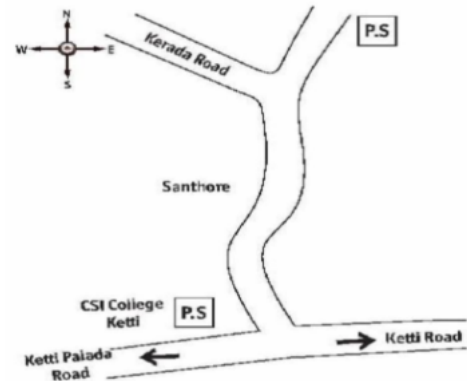

Key MAP View