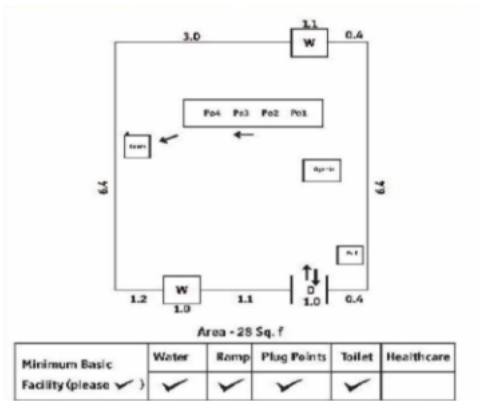

Google Map View

Polling Station Building Front View

Polling Station Front View

Cad View

Key MAP View

1 பெயர் : கதிரவன் - தந்தையின் பெயர்: நவரத்தினம் - வீட்டு எண் : 2-168A வயது : 29 பாலினம் : ஆண்	XLG0809582 Photo is available	2 பெயர் : ருக்குமணி - கணவர் பெயர்: சங்கர் - வீட்டு எண் : 5 வயது : 66 பாலினம் : பெண்	XLG1469527 Photo is available	3 பெயர் : சுந்தரி - இதரர் பெயர்: ரங்கசாமி - வீட்டு எண் : 5-1 வயது : 70 பாலினம் : பெண்	XLG0374132 Photo is available
4 பெயர் : பிரதீஷ் தந்தையின் பெயர்: ஜெயராஜ் வீட்டு எண் : 5/1 வயது : 27 பாலினம் : ஆண்	XLG1764364 Photo is available	5 பெயர் : ஜெயா கணவர் பெயர்: ஆனந்தகுமார் வீட்டு எண் : 5/2 வயது : 38 பாலினம் : பெண்	XLG1018068 Photo is available	6 பெயர் : ரேணுகாதேவி ம தந்தையின் பெயர்: மகேஷ்குமார் வீட்டு எண் : 5/9 வயது : 21 பாலினம் : பெண்	XLG1957315 Photo is available
7 பெயர் : லலிதா - கணவர் பெயர்: முருகையன் - வீட்டு எண் : 5-13 வயது : 44 பாலினம் : பெண்	XLG0134924 Photo is available	8 பெயர் : செல்வன் - தந்தையின் பெயர்: சுப்பன் - வீட்டு எண் : 5-13 வயது : 41 பாலினம் : ஆண்	HWX2224236 Photo is available	9 பெயர் : ஷேஹானஸ் தந்தையின் பெயர்: இப்ராகிம் வீட்டு எண் : 5/13 னீ வயது : 24 பாலினம் : பெண்	XLG1738913 Photo is available
10 பெயர் : நதியா - கணவர் பெயர்: ரமேஷ் - வீட்டு எண் : 5-14-A வயது : 39 பாலினம் : பெண்	XLG0474809 Photo is available	11 பெயர் : விஜயகுமார் - தந்தையின் பெயர்: துரைராஜ் - வீட்டு எண் : 5-18 வயது : 34 பாலினம் : ஆண்	XLG0658666 Photo is available	12 பெயர் : கார்த்திக் தந்தையின் பெயர்: சசிகுமார் வீட்டு எண் : 5/18 வயது : 27 பாலினம் : ஆண்	XLG1762814 Photo is available
13 பெயர் : சசிகுமார் - தந்தையின் பெயர்: துரைராஜ் - வீட்டு எண் : 5-18A வயது : 53 பாலினம் : ஆண்	XLG0569061 Photo is available	14 பெயர் : பத்மாவதி ச கணவர் பெயர்: சசிகுமார் - வீட்டு எண் : 5-18A வயது : 52 பாலினம் : பெண்	XLG0569020 Photo is available	15 பெயர் : நாசூர் மீரன் - தந்தையின் பெயர்: மொய்தீன் பாட்சா - வீட்டு எண் : 5-25 வயது : 35 பாலினம் : ஆண்	XLG0658690 Photo is available
16 பெயர் : மதினா கணவர் பெயர்: நாசூர் மீரான் வீட்டு எண் : 5-25 வயது : 28 பாலினம் : பெண்	XLG0963132 Photo is available	17 பெயர் : கார்த்திகேயன் - தந்தையின் பெயர்: மணிமோகன் - வீட்டு எண் : 5-30 வயது : 33 பாலினம் : ஆண்	XLG0503664 Photo is available	18 பெயர் : ராஜேந்திரன் - தந்தையின் பெயர்: மணிமோகன் - வீட்டு எண் : 5-30 வயது : 32 பாலினம் : ஆண்	XLG0503656 Photo is available
19 பெயர் : பிரகாஷ் - தந்தையின் பெயர்: சுப்ரமணி - வீட்டு எண் : 5-33 வயது : 30 பாலினம் : ஆண்	XLG0914952 Photo is available	20 பெயர் : ஆனந்த் குமார் - தந்தையின் பெயர்: ராமன் - வீட்டு எண் : 5-34 வயது : 33 பாலினம் : ஆண்	XLG0658633 Photo is available	21 பெயர் : சசிகலா - தந்தையின் பெயர்: ராமன் - வீட்டு எண் : 5-34 வயது : 32 பாலினம் : பெண்	XLG0799247 Photo is available
22 பெயர் : ரமேஷ் குமார் - தந்தையின் பெயர்: சிவராஜ் - வீட்டு எண் : 5-37 வயது : 32 பாலினம் : ஆண்	XLG0658724 Photo is available	23 பெயர் : தினேஷ் குமார் - தந்தையின் பெயர்: கிருஷ்ணன் - வீட்டு எண் : 5-39 வயது : 33 பாலினம் : ஆண்	XLG0658732 Photo is available	24 பெயர் : ஈஸ்வரி கணவர் பெயர்: விஜயராஜ் வீட்டு எண் : 5/43 வயது : 37 பாலினம் : பெண்	XLG1645100 Photo is available
25 பெயர் : ஏலக்கி - தந்தையின் பெயர்: திம்மன் - வீட்டு எண் : 5-44 வயது : 81 பாலினம் : ஆண்	XLG1469543 Photo is available	26 பெயர் : மோகன் ராஜ் - தந்தையின் பெயர்: கிருஷ்ணன் - வீட்டு எண் : 5-45 வயது : 35 பாலினம் : ஆண்	XLG0316331 Photo is available	27 பெயர் : சிந்து கணவர் பெயர்: மோகன்ராஜ் வீட்டு எண் : 5-45 வயது : 29 பாலினம் : பெண்	XLG0963124 Photo is available
28 பெயர் : சீனிவாசன் - தந்தையின் பெயர்: ராஜன் - வீட்டு எண் : 5-48 வயது : 39 பாலினம் : ஆண்	XLG0316281 Photo is available	29 பெயர் : கௌரி - தந்தையின் பெயர்: ராஜன் - வீட்டு எண் : 5-48 வயது : 35 பாலினம் : பெண்	XLG0658674 Photo is available	30 பெயர் : சூபாஸ் கணவர் பெயர்: சீனிவாசன் வீட்டு எண் : 5/48 வயது : 29 பாலினம் : பெண்	XLG1940139 Photo is available