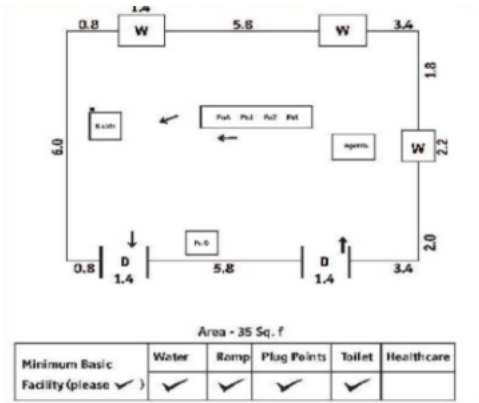

Google Map View

Polling Station Building Front View

Polling Station Front View

Cad View

Key MAP View

1 பெயர் : அஜித் குமார் - தந்தையின் பெயர்: கிருஷ்ணமூர்த்தி - வீட்டு எண் : 4-25A வயது : 29 பாலினம் : ஆண்	XLG0759993 Photo is available	2 பெயர் : சரோஜா - கணவர் பெயர்: நாகராஜ் - வீட்டு எண் : 4-185 வயது : 62 பாலினம் : பெண்	XLG0569228 Photo is available	3 பெயர் : சரத் குமார் - தந்தையின் பெயர்: குமார் - வீட்டு எண் : 4-228 வயது : 34 பாலினம் : ஆண்	XLG0708578 Photo is available
4 பெயர் : ரிஷி தந்தையின் பெயர்: ராஜு வீட்டு எண் : 4/231 வயது : 25 பாலினம் : ஆண்	XLG0981431 Photo is available	5 பெயர் : கண்ணதாசன் - தந்தையின் பெயர்: மாயான் - வீட்டு எண் : 4-232 வயது : 64 பாலினம் : ஆண்	XLG0759928 Photo is available	6 பெயர் : பழனிமயம்மாள் - கணவர் பெயர்: கண்ணதாசன் - வீட்டு எண் : 4-232 வயது : 61 பாலினம் : பெண்	XLG0759969 Photo is available
7 பெயர் : காந்தி தந்தையின் பெயர்: பெள்ளன் வீட்டு எண் : 4/234 வயது : 40 பாலினம் : ஆண்	XLG1667799 Photo is available	8 பெயர் : புவனேஸ்வரி தந்தையின் பெயர்: ரவிசந்தரன் வீட்டு எண் : 4/235 வயது : 23 பாலினம் : பெண்	XLG1738756 Photo is available	9 பெயர் : அரவிந்தகுமார் - தந்தையின் பெயர்: ரங்கன் - வீட்டு எண் : 4-242 வயது : 40 பாலினம் : ஆண்	XLG0081166 Photo is available
10 பெயர் : ரித்திகா தந்தையின் பெயர்: ராஜேந்தரன் வீட்டு எண் : 4-246 வயது : 26 பாலினம் : பெண்	XLG0960849 Photo is available	11 பெயர் : தேவபிரகாஷ் - தந்தையின் பெயர்: சிவகுமார் - வீட்டு எண் : 4-248 வயது : 29 பாலினம் : ஆண்	XLG0760033 Photo is available	12 பெயர் : சஞ்சராம் தந்தையின் பெயர்: மோகன் வீட்டு எண் : 4-250 வயது : 27 பாலினம் : ஆண்	XLG0960344 Photo is available
13 பெயர் : சந்தேர்ஷ் - தந்தையின் பெயர்: பெள்ளி - வீட்டு எண் : 4-251 வயது : 34 பாலினம் : ஆண்	XLG0569194 Photo is available	14 பெயர் : லிக்னேஷ் - தந்தையின் பெயர்: ராமமூர்த்தி - வீட்டு எண் : 4-254a வயது : 28 பாலினம் : ஆண்	XLG0838581 Photo is available	15 பெயர் : குஷ்பா கணவர் பெயர்: மணிகண்டன் வீட்டு எண் : 4/256 வயது : 37 பாலினம் : பெண்	XLG1722917 Photo is available
16 பெயர் : பிரதிஷ் - தந்தையின் பெயர்: ராஜேந்திரன் - வீட்டு எண் : 4-263 வயது : 28 பாலினம் : ஆண்	XLG0838565 Photo is available	17 பெயர் : லாரன்ஸ் இம்மானுவேல் - தந்தையின் பெயர்: சூசராஜ் - வீட்டு எண் : 4-267 வயது : 66 பாலினம் : ஆண்	XLG1481613 Photo is available	18 பெயர் : சதானா சந்தோஷ் - தந்தையின் பெயர்: லாரன்ஸ் இம்மானுவேல் - வீட்டு எண் : 4-267 வயது : 33 பாலினம் : ஆண்	XLG0658807 Photo is available
19 பெயர் : ஷோபனாமார்கிரேட் கணவர் பெயர்: சாதன சந்தோஷ் வீட்டு எண் : 4/267 வயது : 26 பாலினம் : பெண்	XLG1945088 Photo is available	20 பெயர் : கிஷ்னத் தந்தையின் பெயர்: குமார் வீட்டு எண் : 4/273 ஏ வயது : 23 பாலினம் : ஆண்	XLG1738608 Photo is available	21 பெயர் : சிநேகா தந்தையின் பெயர்: குமார் வீட்டு எண் : 4/273-ஏ வயது : 26 பாலினம் : பெண்	XLG0981423 Photo is available
22 பெயர் : சாந்தி - கணவர் பெயர்: நந்தி - வீட்டு எண் : 4/275 வயது : 64 பாலினம் : பெண்	XLG1483999 Photo is available	23 பெயர் : ராஜேஷ் ராமன் தந்தையின் பெயர்: ராமன் செல்வாணன் வீட்டு எண் : 4/276 வயது : 42 பாலினம் : ஆண்	XLG1957372 Photo is available	24 பெயர் : ஓம்கார்ஷ்ஷவர் - தந்தையின் பெயர்: சந்திரசேகர் - வீட்டு எண் : 4-285 வயது : 32 பாலினம் : ஆண்	XLG0799312 Photo is available
25 பெயர் : பவித்ரா - தந்தையின் பெயர்: கல்லன் - வீட்டு எண் : 4-288 வயது : 28 பாலினம் : பெண்	XLG0838607 Photo is available	26 பெயர் : சபரிஷ் தந்தையின் பெயர்: கல்லன் வீட்டு எண் : 4/288 வயது : 28 பாலினம் : ஆண்	XLG0994053 Photo is available	27 பெயர் : சாய்ஷேனா தந்தையின் பெயர்: ஜெயகணேஷ் வீட்டு எண் : 4/291 வயது : 21 பாலினம் : பெண்	XLG1945278 Photo is available
28 பெயர் : மித்ரா - தந்தையின் பெயர்: பார்த்த சாரதி - வீட்டு எண் : 4-297 வயது : 33 பாலினம் : பெண்	XLG0658864 Photo is available	29 பெயர் : ஹரிபிரகாஷ் - தந்தையின் பெயர்: குமார் - வீட்டு எண் : 4-299 வயது : 31 பாலினம் : ஆண்	XLG0799296 Photo is available	30 பெயர் : சாம் குமார் - தந்தையின் பெயர்: மோகன் - வீட்டு எண் : 4-300 வயது : 33 பாலினம் : ஆண்	XLG0569236 Photo is available