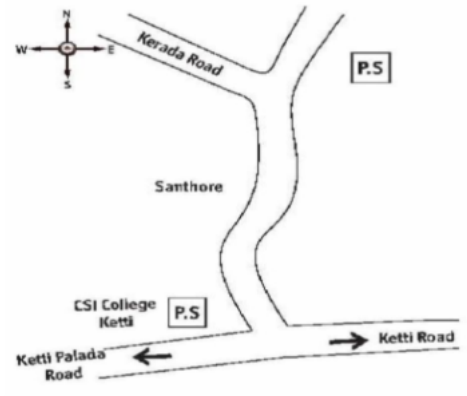

Key MAP View