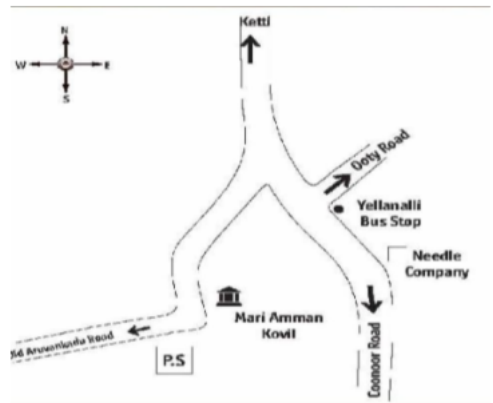

Key MAP View