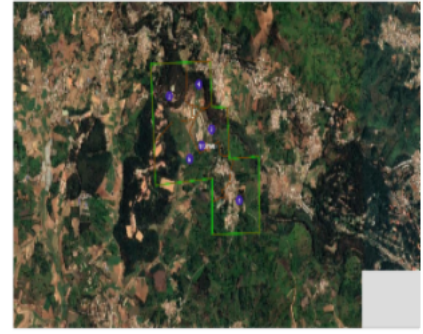

3. வாக்குச் சாவடியின் விவரங்கள்

வாக்குச் சாவடியின் எண் மற்றும் பெயர் : 188 - செயின்ட் மைக்கேல்ஸ் மெட்ரிகுலேசன் பள்ளி, சாந்தூர் - 643215 வாக்குச் சாவடியின் முகவரி : செயின்ட் மைக்கேல்ஸ் மெட்ரிகுலேசன் பள்ளி, சாந்தூர் - 643215	வாக்குச் சாவடியின் வகைப்பாடு (ஆண்/பெண்/பொது)	பொது
	துணை வாக்குச் சாவடிகளின் எண்ணிக்கை :	0

4. வாக்காளர்களின் எண்ணிக்கை

தொடங்கும் வரிசை எண்	முடியும் வரிசை எண்.	நிகர வாக்காளர்களின் எண்ணிக்கை			
		ஆண்	பெண்	மூன்றாம் பாலினம்	மொத்தம்
1	735	330	402	0	732

கையொப்பம்

Nazri Naksha

Google Map View

Polling Station Building Front View