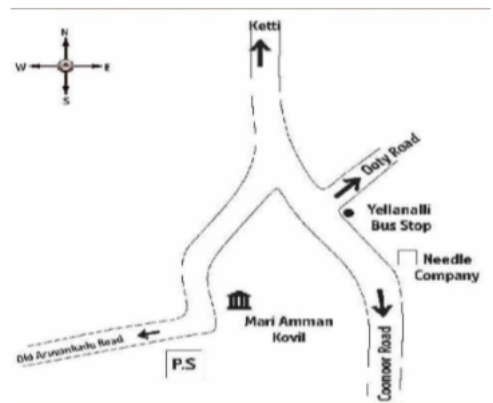

Key MAP View