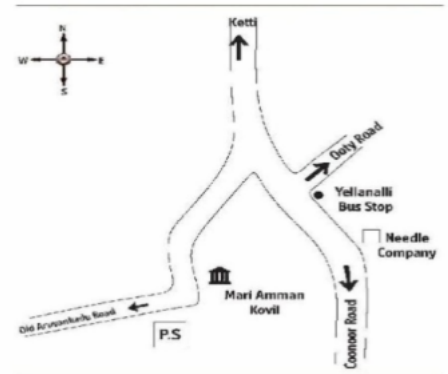

Key MAP View