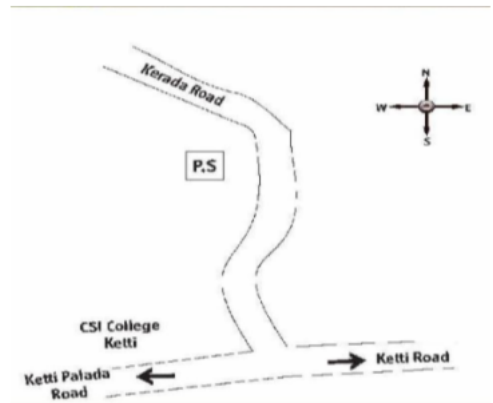

Key MAP View