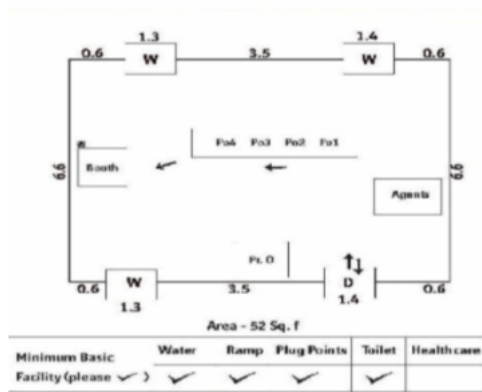

**Google Map View**

**Polling Station Building Front View**

**Polling Station Front View**

**Cad View**

**Key MAP View**

1 பெயர் : சகுந்தலா - கணவர் பெயர்: சிவராஜ் - வீட்டு எண் : 1-133A வயது : 64 பாலினம் : பெண்	XLG0571828 Photo is available	2 பெயர் : புஷ்பராஜ் தந்தையின் பெயர்: ஆறுமுகம் வீட்டு எண் : 2/191 le வயது : 23 பாலினம் : ஆண்	XLG1735968 Photo is available	3 பெயர் : நவநீத் குமார் - தந்தையின் பெயர்: நஞ்சய்யா - வீட்டு எண் : 3-135 வயது : 40 பாலினம் : ஆண்	XLG0084657 Photo is available
4 பெயர் : ரபிக் - தந்தையின் பெயர்: காஜா உசேன் - வீட்டு எண் : 3-149 வயது : 40 பாலினம் : ஆண்	XLG0184424 Photo is available	5 பெயர் : சுகன்யா தந்தையின் பெயர்: மோகன் வீட்டு எண் : 3/302 வயது : 23 பாலினம் : பெண்	XLG1735729 Photo is available	6 பெயர் : அசினாபேகம் - கணவர் பெயர்: அன்சர் அலி - வீட்டு எண் : 7-125 வயது : 44 பாலினம் : பெண்	XLG0317644 Photo is available
7 பெயர் : அன்சர்அலி - தந்தையின் பெயர்: ராவுத்தர் - வீட்டு எண் : 7-215 வயது : 48 பாலினம் : ஆண்	XLG0317669 Photo is available	8 பெயர் : யூனேஷ் சாந்த் தந்தையின் பெயர்: நாகராஜ் வீட்டு எண் : 13/383 வயது : 27 பாலினம் : ஆண்	XLG1735927 Photo is available	9 பெயர் : சிவ பிரகாஷ் தந்தையின் பெயர்: சுரேஷ் வீட்டு எண் : 14/507/2 வயது : 23 பாலினம் : ஆண்	XLG1738145 Photo is available
10 பெயர் : ரஹமத் நிஷா - கணவர் பெயர்: சித்திக் - வீட்டு எண் : 16 வயது : 35 பாலினம் : பெண்	XLG0600643 Photo is available	11 பெயர் : கீதாஞ்சலி தந்தையின் பெயர்: கிருஷ்ணமூர்த்தி வீட்டு எண் : 16-16 வயது : 26 பாலினம் : பெண்	XLG0950485 Photo is available	12 பெயர் : ஹரிபிரியா தந்தையின் பெயர்: ராஜன் வீட்டு எண் : 16/22 வயது : 24 பாலினம் : பெண்	XLG1774504 Photo is available
13 பெயர் : ரேவம்மாள் - கணவர் பெயர்: சுந்தரராஜ் - வீட்டு எண் : 16-25 வயது : 71 பாலினம் : பெண்	XLG1588607 Photo is available	14 பெயர் : தீபக் டி தந்தையின் பெயர்: தேவராஜ் வீட்டு எண் : 16/25 வயது : 20 பாலினம் : ஆண்	XLG1877489 Photo is available	15 பெயர் : குரு தர்ஷினி தந்தையின் பெயர்: தேவராஜ் வீட்டு எண் : 16/25 (1) வயது : 25 பாலினம் : பெண்	XLG1028349 Photo is available
16 பெயர் : அஸ்வினி - தந்தையின் பெயர்: பிரபுதேவ் - வீட்டு எண் : 16-26 வயது : 29 பாலினம் : பெண்	XLG0915694 Photo is available	17 பெயர் : மணிகண்டன் - தந்தையின் பெயர்: பிரபுதேவ் - வீட்டு எண் : 16-26 வயது : 27 பாலினம் : ஆண்	XLG0915702 Photo is available	18 பெயர் : அமிர்த லிங்கம் தந்தையின் பெயர்: கங்காதரன் வீட்டு எண் : 16-27ஏ வயது : 30 பாலினம் : ஆண்	XLG0950477 Photo is available
19 பெயர் : அகிலா தந்தையின் பெயர்: குமாரசாமி வீட்டு எண் : 16/28 வயது : 32 பாலினம் : பெண்	XLG1737949 Photo is available	20 பெயர் : சுரேஷ் பாபு - தந்தையின் பெயர்: ரமேஷ் பாபு - வீட்டு எண் : 16-30 வயது : 34 பாலினம் : ஆண்	XLG0360602 Photo is available	21 பெயர் : ஜனனி கணவர் பெயர்: சுரேஷ் பாபு வீட்டு எண் : 16/30 வயது : 26 பாலினம் : பெண்	XLG1737980 Photo is available
22 பெயர் : சோமேஷ்பாபு தந்தையின் பெயர்: ரமேஷ்பாபு ர வீட்டு எண் : 16/30 வயது : 26 பாலினம் : ஆண்	XLG1938653 Photo is available	23 பெயர் : சர்வேஷ் - தந்தையின் பெயர்: சிவகுமார் - வீட்டு எண் : 16-31 வயது : 33 பாலினம் : ஆண்	XLG0360610 Photo is available	24 பெயர் : நிரஞ்சனகுருமல்லேஷ் தந்தையின் பெயர்: மகேந்திரன் வீட்டு எண் : 16/31 வயது : 24 பாலினம் : ஆண்	XLG1737956 Photo is available
25 பெயர் : ராஜாமணி - கணவர் பெயர்: சுந்தர்ராஜ் - வீட்டு எண் : 16-36 வயது : 70 பாலினம் : பெண்	XLG1588615 Photo is available	26 பெயர் : ஜீவானந்தன் தந்தையின் பெயர்: கோபாலகிருஷ்ணன் வீட்டு எண் : 16/36 வயது : 23 பாலினம் : ஆண்	XLG1738095 Photo is available	27 பெயர் : பிரியங்கா - தந்தையின் பெயர்: பாலகுமார் - வீட்டு எண் : 16-39 வயது : 31 பாலினம் : பெண்	XLG0709857 Photo is available
28 பெயர் : கீதாஞ்சலி கணவர் பெயர்: சரவணன் வீட்டு எண் : 16/41 வயது : 32 பாலினம் : பெண்	XLG0999342 Photo is available	29 பெயர் : காஞ்சனா கணவர் பெயர்: முருகன் வீட்டு எண் : 16/42 வயது : 31 பாலினம் : பெண்	XLG1018670 Photo is available	30 பெயர் : ஹாலய்யா - தந்தையின் பெயர்: பிரம்மபுத்திரன் - வீட்டு எண் : 16-43 வயது : 60 பாலினம் : ஆண்	XLG1588623 Photo is available