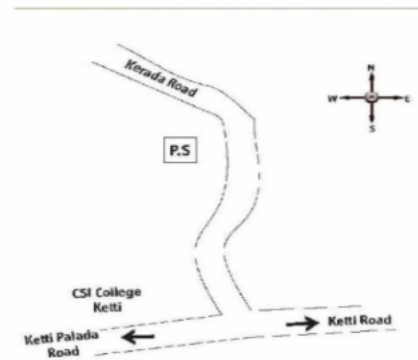

Key MAP View