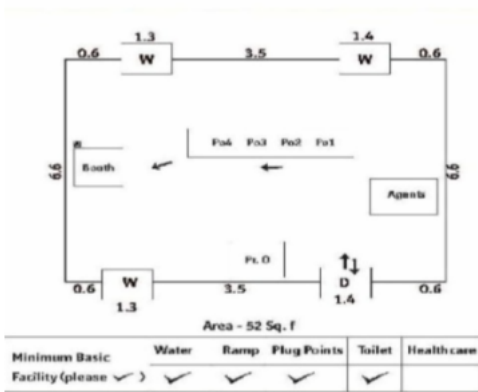

Google Map View

Polling Station Building Front View

Polling Station Front View

Cad View

Key MAP View

1 பெயர் : பிரியா - கணவர் பெயர்: மகேஷ் - வீட்டு எண் : 1 வயது : 39 பாலினம் : பெண்	HWX3144607 Photo is available	2 பெயர் : ராஜன் தந்தையின் பெயர்: அப்புக்குட்டன் வீட்டு எண் : 1/6 வயது : 58 பாலினம் : ஆண்	XLG1763085 Photo is available	3 பெயர் : ராகுல் தந்தையின் பெயர்: ராஜன் வீட்டு எண் : 1/6 வயது : 23 பாலினம் : ஆண்	XLG1774603 Photo is available
4 பெயர் : லால்பகதூர் - தந்தையின் பெயர்: ராமபகதூர் - வீட்டு எண் : 1-381 வயது : 52 பாலினம் : ஆண்	XLG0375410 Photo is available	5 பெயர் : மல்லிகா கணவர் பெயர்: கணேஷன் வீட்டு எண் : 3-105 வயது : 32 பாலினம் : பெண்	XLG0949214 Photo is available	6 பெயர் : உமா மகேஸ்வரி - தந்தையின் பெயர்: ராஜலிங்கம் - வீட்டு எண் : 3-122 வயது : 29 பாலினம் : பெண்	XLG0839845 Photo is available
7 பெயர் : உமா தந்தையின் பெயர்: கோபால் வீட்டு எண் : 3-370 வயது : 25 பாலினம் : பெண்	XLG1724269 Photo is available	8 பெயர் : விஜயலட்சுமி - கணவர் பெயர்: லட்சுமணன் - வீட்டு எண் : 6-122 வயது : 53 பாலினம் : பெண்	HWX1700376 Photo is available	9 பெயர் : புஷ்பா லதா கணவர் பெயர்: விஜயகுமார் வீட்டு எண் : 6/173, 146 வயது : 48 பாலினம் : பெண்	XLG0661884 Photo is available
S 10 பெயர் : கனகம்மாள் தேசு தந்தையின் பெயர்: சுப்பன் வீட்டு எண் : 6/371 வயது : 52 பாலினம் : பெண்	XLG0360859 Photo is available	11 பெயர் : அம்மாநூ - கணவர் பெயர்: தங்கவேல் - வீட்டு எண் : 6-382 வயது : 67 பாலினம் : பெண்	XLG0761635 Photo is available	S 12 பெயர் : சண்முகம் - தந்தையின் பெயர்: நிச்சை - வீட்டு எண் : 6-383 வயது : 59 பாலினம் : ஆண்	XLG0572016 Photo is available
S 13 பெயர் : லலித்தா - கணவர் பெயர்: சண்முகம் - வீட்டு எண் : 6-383 வயது : 44 பாலினம் : பெண்	XLG0572123 Photo is available	14 பெயர் : பாக்கியலட்சுமி தந்தையின் பெயர்: மோகன் வீட்டு எண் : 6/385 வயது : 28 பாலினம் : பெண்	XLG1645373 Photo is available	S 15 பெயர் : மோகன் - தந்தையின் பெயர்: ராமசாமி - வீட்டு எண் : 6-387 வயது : 51 பாலினம் : ஆண்	XLG0572057 Photo is available
S 16 பெயர் : சங்கீதா - கணவர் பெயர்: ராஜகுமார் - வீட்டு எண் : 6-390 வயது : 35 பாலினம் : பெண்	XLG0661850 Photo is available	S 17 பெயர் : சம்பத்ருமார் - தந்தையின் பெயர்: செல்வராஜ் - வீட்டு எண் : 6-392 வயது : 59 பாலினம் : ஆண்	XLG1597814 Photo is available	S 18 பெயர் : குருசாமி - கணவர் பெயர்: சம்பத்ருமார் - வீட்டு எண் : 6-392 வயது : 56 பாலினம் : பெண்	HWX1067032 Photo is available
S 19 பெயர் : ரமேஷ் - தந்தையின் பெயர்: கிருஷ்ணன் - வீட்டு எண் : 6-397 வயது : 44 பாலினம் : ஆண்	XLG0572024 Photo is available	S 20 பெயர் : சிதம்பரம் தந்தையின் பெயர்: ஜயாவு வீட்டு எண் : 6/409 வயது : 75 பாலினம் : ஆண்	XLG1724483 Photo is available	S 21 பெயர் : கமலா - கணவர் பெயர்: சிதம்பரம் - வீட்டு எண் : 6/409 வயது : 61 பாலினம் : பெண்	XLG1599653 Photo is available
22 பெயர் : கருப்புசாமி இதர பெயர்: ஈஸ்வரி வீட்டு எண் : 6/413 வயது : 76 பாலினம் : ஆண்	XLG1724491 Photo is available	S 23 பெயர் : ஸ்ரீபதி - தந்தையின் பெயர்: அந்தோணி குருஸ் வீட்டு எண் : 6-414 வயது : 32 பாலினம் : ஆண்	XLG0710079 Photo is available	24 பெயர் : மைதீன் - தந்தையின் பெயர்: சின்னத் - வீட்டு எண் : 6-417 வயது : 70 பாலினம் : ஆண்	XLG0661587 Photo is available
S 25 பெயர் : குரு பிரசாந்த் - தந்தையின் பெயர்: முர்த்தி வீட்டு எண் : 6-418 வயது : 30 பாலினம் : ஆண்	XLG0761593 Photo is available	S 26 பெயர் : ரமண்தரன் - தந்தையின் பெயர்: ஜெயராமன் - வீட்டு எண் : 6-421 வயது : 55 பாலினம் : ஆண்	XLG0503763 Photo is available	S 27 பெயர் : சம்சுதின் தந்தையின் பெயர்: காதர் வீட்டு எண் : 6/430 வயது : 30 பாலினம் : ஆண்	XLG0997825 Photo is available
28 பெயர் : விக்வேஸ் தந்தையின் பெயர்: வினோத் சுடசமா வீட்டு எண் : 753 வயது : 35 பாலினம் : ஆண்	XLG1801950 Photo is available	29 பெயர் : சப்னா விக்வேஷ் சுதசமா தந்தையின் பெயர்: விக்வேஷ் வினோத் சுதசமா வீட்டு எண் : 7/5/3 வயது : 33 பாலினம் : பெண்	XLG1800614 Photo is available	30 பெயர் : நிக்சன் டொனால்டு - தந்தையின் பெயர்: ரெஜினால்டு - வீட்டு எண் : 7-26 வயது : 44 பாலினம் : ஆண்	XLG0761650 Photo is available