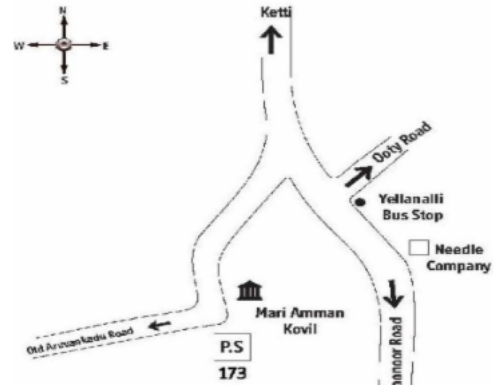

Key MAP View