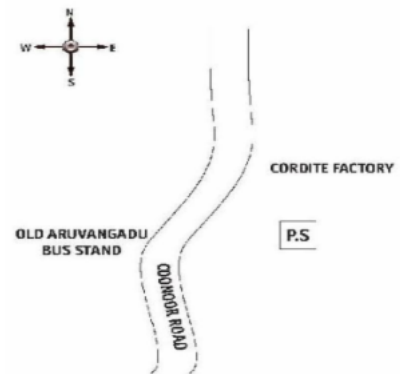

Key MAP View