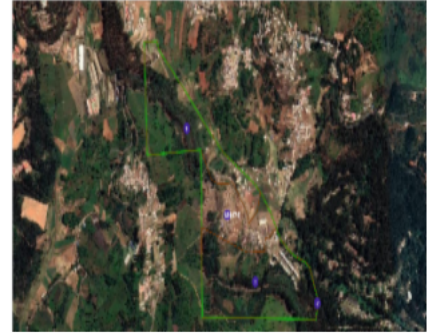

Google Map View