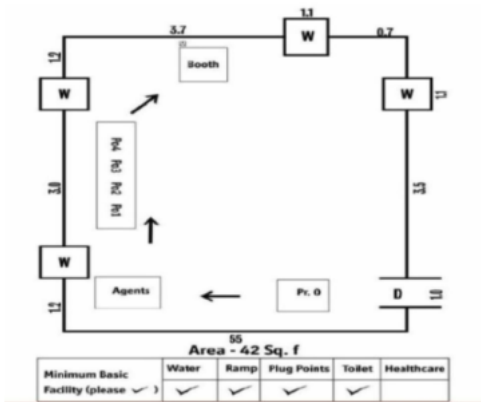

Cad View

Key MAP View