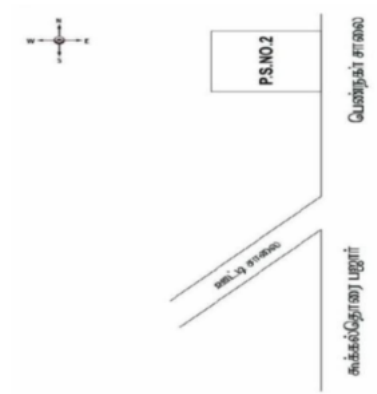

Cad View

Key MAP View