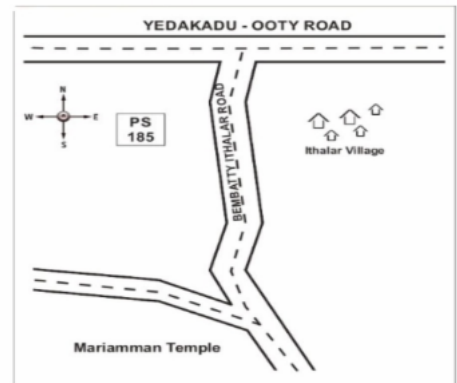

Cad View

Key MAP View