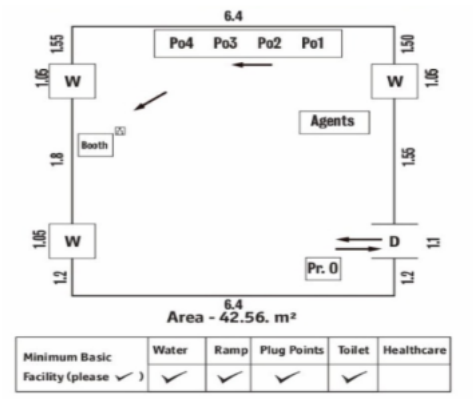

கையொப்பம்

Nazri Naksha

Google Map View

Polling Station Building Front View

Polling Station Front View

Cad View

Key MAP View

| | | | | | |
|--|----------------------------------|---|----------------------------------|--|----------------------------------|
| 1 பெயர் : மகாமணி ம தந்தையின் பெயர்: மகேந்திரன் வீட்டு எண் : 1 வயது : 24 பாலினம் : ஆண் | XLG1923002 Photo is available | 2 பெயர் : ரம்பா கணவர் பெயர்: கபில்தேவ் வீட்டு எண் : 1-28 வயது : 27 பாலினம் : பெண் | XLG0982124 Photo is available | 3 பெயர் : கிஷோர்குமார் தந்தையின் பெயர்: சிவன் வீட்டு எண் : 1/43 வயது : 26 பாலினம் : ஆண் | XLG1021740 Photo is available |
| 4 பெயர் : ரிதிக் தந்தையின் பெயர்: மகாலிங்கம் வீட்டு எண் : 1/43 வயது : 25 பாலினம் : ஆண் | XLG1020643 Photo is available | 5 பெயர் : ஜோதி கணவர் பெயர்: சிவன் வீட்டு எண் : 1/80 வயது : 35 பாலினம் : பெண் | XLG1021708 Photo is available | 6 பெயர் : சஞ்சனா தந்தையின் பெயர்: சந்திர சேகரன் வீட்டு எண் : 1/102 வயது : 24 பாலினம் : பெண் | XLG1663244 Photo is available |
| 7 பெயர் : சஹானா கணவர் பெயர்: தினேஷ் குமார் வீட்டு எண் : 1/114 வயது : 33 பாலினம் : பெண் | XLG1777374 Photo is available | 8 பெயர் : மணிகண்டன் தந்தையின் பெயர்: மொட்டை துரை வீட்டு எண் : 1/244 வயது : 22 பாலினம் : ஆண் | XLG1799386 Photo is available | # 9 பெயர் : தர்ஷினி தந்தையின் பெயர்: சிவகுமார் வீட்டு எண் : 2/460 வயது : 22 பாலினம் : பெண் | XLG1973106 Photo is available |
| 10 பெயர் : ரங்கன் தந்தையின் பெயர்: லிங்கன் வீட்டு எண் : 7/4 வயது : 75 பாலினம் : ஆண் | XLG1938893 Photo is available | 11 பெயர் : சுப்பிரமணி எஸ் - தந்தையின் பெயர்: லிங்கன் பி - வீட்டு எண் : 7-10 வயது : 61 பாலினம் : ஆண் | XLG0663971 Photo is available | 12 பெயர் : விமலா - கணவர் பெயர்: நஞ்சப்பன் - வீட்டு எண் : 7-10 வயது : 51 பாலினம் : பெண் | XLG1394790 Photo is available |
| 13 பெயர் : சுரேஷ் ர தந்தையின் பெயர்: ரங்கன் லி வீட்டு எண் : 7/11 வயது : 22 பாலினம் : ஆண் | XLG1787399 Photo is available | 14 பெயர் : எஸ் நவ்ஷீரா தந்தையின் பெயர்: சையத்லி வீட்டு எண் : 7/14 வயது : 32 பாலினம் : பெண் | XLG1894369 Photo is available | 15 பெயர் : எஸ் சுஜீத் - தந்தையின் பெயர்: ஆர் சிவராஜ் - வீட்டு எண் : 7-20 வயது : 34 பாலினம் : ஆண் | XLG0663914 Photo is available |
| S 16 பெயர் : செளமியா தந்தையின் பெயர்: கணேசன் வீட்டு எண் : 7/63 வயது : 25 பாலினம் : பெண் | XLG0982157 Photo is available | S 17 பெயர் : ஷில்பா தந்தையின் பெயர்: ஆஸ்துரை வீட்டு எண் : 7/80B வயது : 27 பாலினம் : பெண் | XLG1013895 Photo is available | S 18 பெயர் : அர்ஜுன் தந்தையின் பெயர்: ஆஸ்துரை வீட்டு எண் : 7/80B வயது : 26 பாலினம் : ஆண் | XLG1013861 Photo is available |
| S 19 பெயர் : மோனிஷா தந்தையின் பெயர்: மகாலிங்கன் வீட்டு எண் : 7/89 வயது : 25 பாலினம் : ஆண் | XLG0982140 Photo is available | S 20 பெயர் : ரவீனா கணவர் பெயர்: லிக்ஷேஷ் வீட்டு எண் : 7/90 வயது : 31 பாலினம் : பெண் | XLG1021427 Photo is available | S 21 பெயர் : சரத்குமார் தந்தையின் பெயர்: ரவி வீட்டு எண் : 7/11 வயது : 27 பாலினம் : ஆண் | XLG1013606 Photo is available |
| 22 பெயர் : புவனேஷ் தந்தையின் பெயர்: பெல்லி ராஜ் வீட்டு எண் : 7/118 வயது : 26 பாலினம் : ஆண் | XLG1020627 Photo is available | S 23 பெயர் : வைசாலி தந்தையின் பெயர்: கணேசன் வீட்டு எண் : 7/150 வயது : 25 பாலினம் : பெண் | XLG0982132 Photo is available | 24 பெயர் : வினிசாசின் தந்தையின் பெயர்: சத்திகேன் வீட்டு எண் : 8/567 வயது : 22 பாலினம் : பெண் | XLG1786755 Photo is available |
| 25 பெயர் : தோதிதோகுட்டன் தந்தையின் பெயர்: அச்சாணி குட்டன் வீட்டு எண் : 8/568 வயது : 30 பாலினம் : ஆண் | XLG1021393 Photo is available | 26 பெயர் : அஞ்சலி கணவர் பெயர்: தோதி தோகுட்டன் வீட்டு எண் : 8568 வயது : 25 பாலினம் : பெண் | XLG1800135 Photo is available | 27 பெயர் : கீதாசின் கணவர் பெயர்: பீஸ்தா குட்டன் வீட்டு எண் : 8/569 வயது : 28 பாலினம் : பெண் | XLG1021567 Photo is available |
| 28 பெயர் : சுஜித்ரா தாயின் பெயர்: தேவராஜ் வீட்டு எண் : 8/569 வயது : 27 பாலினம் : பெண் | XLG1021518 Photo is available | 29 பெயர் : தேகவதி கணவர் பெயர்: பேம்ராஜ் வீட்டு எண் : 8/570 வயது : 35 பாலினம் : பெண் | XLG1021690 Photo is available | 30 பெயர் : பிரியா - கணவர் பெயர்: கணேசன் - வீட்டு எண் : 9-224 வயது : 37 பாலினம் : பெண் | XLG0762492 Photo is available |