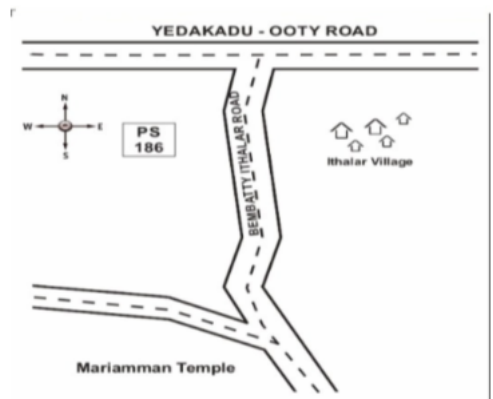

கையொப்பம்

Nazri Naksha

Google Map View

Polling Station Building Front View

Polling Station Front View

Cad View

Key MAP View

| | | | | | |
|--|----------------------------------|---|----------------------------------|--|----------------------------------|
| 1 பெயர் : மகாமணி ம தந்தையின் பெயர்: மகேந்திரன் வீட்டு எண் : 1 வயது : 24 பாலினம் : ஆண் | XLG1923002 Photo is available | 2 பெயர் : ரம்பா கணவர் பெயர்: கபில்தேவ் வீட்டு எண் : 1-28 வயது : 27 பாலினம் : பெண் | XLG0982124 Photo is available | 3 பெயர் : கிஷோர்குமார் தந்தையின் பெயர்: சிவன் வீட்டு எண் : 1/43 வயது : 26 பாலினம் : ஆண் | XLG1021740 Photo is available |
| 4 பெயர் : ரிதிக் தந்தையின் பெயர்: மகாலிங்கம் வீட்டு எண் : 1/43 வயது : 25 பாலினம் : ஆண் | XLG1020643 Photo is available | 5 பெயர் : ஜோதி கணவர் பெயர்: சிவன் வீட்டு எண் : 1/80 வயது : 35 பாலினம் : பெண் | XLG1021708 Photo is available | 6 பெயர் : சஞ்சனா தந்தையின் பெயர்: சந்திர சேகரன் வீட்டு எண் : 1/102 வயது : 24 பாலினம் : பெண் | XLG1663244 Photo is available |
| 7 பெயர் : சஹானா கணவர் பெயர்: தினேஷ் குமார் வீட்டு எண் : 1/114 வயது : 33 பாலினம் : பெண் | XLG1777374 Photo is available | 8 பெயர் : மணிகண்டன் தந்தையின் பெயர்: மொட்டை துரை வீட்டு எண் : 1/244 வயது : 22 பாலினம் : ஆண் | XLG1799386 Photo is available | # 9 பெயர் : தர்ஷினி தந்தையின் பெயர்: சிவகுமார் வீட்டு எண் : 2/460 வயது : 22 பாலினம் : பெண் | XLG1973106 Photo is available |
| 10 பெயர் : ரங்கன் தந்தையின் பெயர்: லிங்கன் வீட்டு எண் : 7/4 வயது : 75 பாலினம் : ஆண் | XLG1938893 Photo is available | 11 பெயர் : சுப்பிரமணி எஸ் - தந்தையின் பெயர்: லிங்கன் பி - வீட்டு எண் : 7-10 வயது : 61 பாலினம் : ஆண் | XLG0663971 Photo is available | 12 பெயர் : விமலா - கணவர் பெயர்: நஞ்சப்பன் - வீட்டு எண் : 7-10 வயது : 51 பாலினம் : பெண் | XLG1394790 Photo is available |
| 13 பெயர் : சுரேஷ் ர தந்தையின் பெயர்: ரங்கன் லி வீட்டு எண் : 7/11 வயது : 22 பாலினம் : ஆண் | XLG1787399 Photo is available | 14 பெயர் : எஸ் நவ்ஷீரா தந்தையின் பெயர்: சையத்லி வீட்டு எண் : 7/14 வயது : 32 பாலினம் : பெண் | XLG1894369 Photo is available | 15 பெயர் : எஸ் சுஜீத் - தந்தையின் பெயர்: ஆர் சிவராஜ் - வீட்டு எண் : 7-20 வயது : 34 பாலினம் : ஆண் | XLG0663914 Photo is available |
| S 16 பெயர் : செளமியா தந்தையின் பெயர்: கணேசன் வீட்டு எண் : 7/63 வயது : 25 பாலினம் : பெண் | XLG0982157 Photo is available | S 17 பெயர் : ஷில்பா தந்தையின் பெயர்: ஆஸ்துரை வீட்டு எண் : 7/80B வயது : 27 பாலினம் : பெண் | XLG1013895 Photo is available | S 18 பெயர் : அர்ஜுன் தந்தையின் பெயர்: ஆஸ்துரை வீட்டு எண் : 7/80B வயது : 26 பாலினம் : ஆண் | XLG1013861 Photo is available |
| S 19 பெயர் : மோனிஷா தந்தையின் பெயர்: மகாலிங்கன் வீட்டு எண் : 7/89 வயது : 25 பாலினம் : ஆண் | XLG0982140 Photo is available | S 20 பெயர் : ரவீனா கணவர் பெயர்: லிக்ஷேஷ் வீட்டு எண் : 7/90 வயது : 31 பாலினம் : பெண் | XLG1021427 Photo is available | S 21 பெயர் : சரத்குமார் தந்தையின் பெயர்: ரவி வீட்டு எண் : 7/11 வயது : 27 பாலினம் : ஆண் | XLG1013606 Photo is available |
| 22 பெயர் : புவனேஷ் தந்தையின் பெயர்: பெல்லி ராஜ் வீட்டு எண் : 7/118 வயது : 26 பாலினம் : ஆண் | XLG1020627 Photo is available | S 23 பெயர் : வைசாலி தந்தையின் பெயர்: கணேசன் வீட்டு எண் : 7/150 வயது : 25 பாலினம் : பெண் | XLG0982132 Photo is available | 24 பெயர் : வினிசாசின் தந்தையின் பெயர்: சத்திகேன் வீட்டு எண் : 8/567 வயது : 22 பாலினம் : பெண் | XLG1786755 Photo is available |
| 25 பெயர் : தோதிதோகுட்டன் தந்தையின் பெயர்: அச்சாணி குட்டன் வீட்டு எண் : 8/568 வயது : 30 பாலினம் : ஆண் | XLG1021393 Photo is available | 26 பெயர் : அஞ்சலி கணவர் பெயர்: தோதி தோகுட்டன் வீட்டு எண் : 8568 வயது : 25 பாலினம் : பெண் | XLG1800135 Photo is available | 27 பெயர் : கீதாசின் கணவர் பெயர்: பீஸ்தா குட்டன் வீட்டு எண் : 8/569 வயது : 28 பாலினம் : பெண் | XLG1021567 Photo is available |
| 28 பெயர் : சுஜித்ரா தாயின் பெயர்: தேவராஜ் வீட்டு எண் : 8/569 வயது : 27 பாலினம் : பெண் | XLG1021518 Photo is available | 29 பெயர் : தேகவதி கணவர் பெயர்: பேம்ராஜ் வீட்டு எண் : 8/570 வயது : 35 பாலினம் : பெண் | XLG1021690 Photo is available | 30 பெயர் : பிரியா - கணவர் பெயர்: கணேசன் - வீட்டு எண் : 9-224 வயது : 37 பாலினம் : பெண் | XLG0762492 Photo is available |