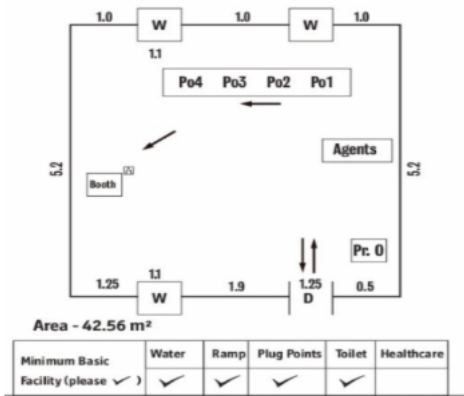

வாக்காளர் பதிவு அலுவலரின்
கையொப்பம்

Nazri Naksha

Google Map View

Polling Station Building Front View

Polling Station Front View

Cad View

Key MAP View

| | | | | | |
|--|------------|---|------------|--|------------|
| 1 பெயர் : மகாவித்தியா - கணவர் பெயர்: ராதாகிருஷ்ணன் - வீட்டு எண் : 1 வயது : 39 பாலினம் : பெண் Photo is available | XLG0574939 | 2 பெயர் : ரஞ்சினி - கணவர் பெயர்: சங்கரன் - வீட்டு எண் : 1 வயது : 35 பாலினம் : பெண் Photo is available | XLG0574970 | 3 பெயர் : சாந்தி - கணவர் பெயர்: தேவராஜன் - வீட்டு எண் : 1E வயது : 66 பாலினம் : பெண் Photo is available | XLG1395052 |
| 4 பெயர் : கவிதா - கணவர் பெயர்: துரை - வீட்டு எண் : 1E வயது : 46 பாலினம் : பெண் Photo is available | XLG1395060 | 5 பெயர் : தேவராஜ் - தந்தையின் பெயர்: போஜன் - வீட்டு எண் : 2E வயது : 61 பாலினம் : ஆண் Photo is available | XLG1395078 | 6 பெயர் : நீலா - தந்தையின் பெயர்: கக்கமல்லன் - வீட்டு எண் : 3-38 வயது : 79 பாலினம் : பெண் Photo is available | HWX2706133 |
| 7 பெயர் : அம்பிகா - கணவர் பெயர்: ரவி - வீட்டு எண் : 6-67 வயது : 49 பாலினம் : பெண் Photo is available | HWX3315447 | 8 பெயர் : மணிகண்டன் - தந்தையின் பெயர்: கிருஷ்ணன் - வீட்டு எண் : 7-4D வயது : 43 பாலினம் : ஆண் Photo is available | HWX3315371 | 9 பெயர் : பிரவின்குமார் - தந்தையின் பெயர்: நஞ்சப்பன் - வீட்டு எண் : 7-10 வயது : 28 பாலினம் : ஆண் Photo is available | XLG0868141 |
| 10 பெயர் : செல்வராஜ் - தந்தையின் பெயர்: ராமலிங்கம் - வீட்டு எண் : 7-17 வயது : 50 பாலினம் : ஆண் Photo is available | XLG0479576 | 11 பெயர் : திவ்யா - கணவர் பெயர்: செல்வராஜ் - வீட்டு எண் : 7-17 வயது : 36 பாலினம் : பெண் Photo is available | XLG0479790 | 12 பெயர் : சீமா - கணவர் பெயர்: மகேஷ் - வீட்டு எண் : 7-40 வயது : 38 பாலினம் : பெண் Photo is available | XLG0479543 |
| 13 பெயர் : பிரபாவதி - கணவர் பெயர்: ராமு - வீட்டு எண் : 7-43A வயது : 44 பாலினம் : பெண் Photo is available | XLG0361220 | 14 பெயர் : நிர்மலா - தந்தையின் பெயர்: அள்ளி - வீட்டு எண் : 7-44 வயது : 42 பாலினம் : பெண் Photo is available | XLG0801761 | 15 பெயர் : சஹானா - கணவர் பெயர்: ரகு - வீட்டு எண் : 7-44 வயது : 36 பாலினம் : பெண் Photo is available | XLG0574921 |
| 16 பெயர் : இளவரசி - கணவர் பெயர்: தியாகு - வீட்டு எண் : 7-45 வயது : 39 பாலினம் : பெண் Photo is available | XLG0479584 | 17 பெயர் : கனிஷ்கா ஆ தந்தையின் பெயர்: ஆனந்தகுமார் வீட்டு எண் : 7/45 வயது : 20 பாலினம் : பெண் Photo is available | XLG1877091 | E 18 பெயர் : நஞ்சுண்டன் தந்தையின் பெயர்: மாதன் - வீட்டு எண் : 7-47 வயது : 73 பாலினம் : ஆண் Photo is available | HWX3315264 |
| 19 பெயர் : பார்வதி - கணவர் பெயர்: நஞ்சுண்டன் - வீட்டு எண் : 7-47 வயது : 68 பாலினம் : பெண் Photo is available | HWX3315256 | 20 பெயர் : சேகர் - தந்தையின் பெயர்: குண்டன் - வீட்டு எண் : 7/49 வயது : 57 பாலினம் : ஆண் Photo is available | XLG0175372 | 21 பெயர் : ரமேஷ் பாபு தந்தையின் பெயர்: மராஜ் குமார் வீட்டு எண் : 7/51 வயது : 39 பாலினம் : ஆண் Photo is available | XLG1844596 |
| 22 பெயர் : சிந்துஜா கணவர் பெயர்: ரமேஷ் பாபு வீட்டு எண் : 7/51 வயது : 35 பாலினம் : பெண் Photo is available | XLG1769330 | 23 பெயர் : கணேசன் - தந்தையின் பெயர்: லவக்குமார் - வீட்டு எண் : 7-53 வயது : 40 பாலினம் : ஆண் Photo is available | HWX3315348 | 24 பெயர் : ராஜேஷ் குமார் - தந்தையின் பெயர்: மகாலிங்கன் - வீட்டு எண் : 7-55 வயது : 49 பாலினம் : ஆண் Photo is available | XLG1395086 |
| 25 பெயர் : விஷ்ணு பிரசாத் தந்தையின் பெயர்: ரமேஷ் வீட்டு எண் : 7/55 வயது : 23 பாலினம் : ஆண் Photo is available | XLG1716026 | 26 பெயர் : சுரேஷ் - தந்தையின் பெயர்: ராமசந்திரன் - வீட்டு எண் : 7/57 வயது : 55 பாலினம் : ஆண் Photo is available | HWX2708337 | 27 பெயர் : விஜயக்குமார் தந்தையின் பெயர்: ஹள்ளி வீட்டு எண் : 7/58 வயது : 71 பாலினம் : ஆண் Photo is available | XLG1732601 |
| 28 பெயர் : சரஸ்வதி கணவர் பெயர்: விஜய குமார் வீட்டு எண் : 7/58 வயது : 51 பாலினம் : பெண் Photo is available | XLG1732593 | 29 பெயர் : சஞ்சீவ் குமார் தந்தையின் பெயர்: விஜயக்குமார் வீட்டு எண் : 7/58 வயது : 31 பாலினம் : ஆண் Photo is available | XLG1732585 | 30 பெயர் : வினுஷா தந்தையின் பெயர்: முருகேஷ் வீட்டு எண் : 7/59 வயது : 23 பாலினம் : பெண் Photo is available | XLG1732668 |