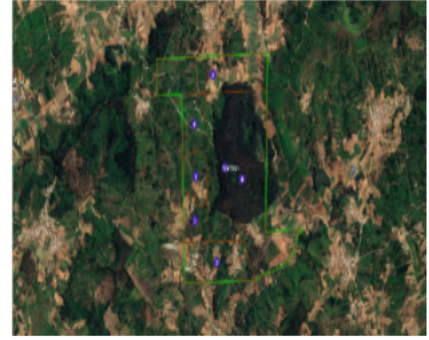

Google Map View