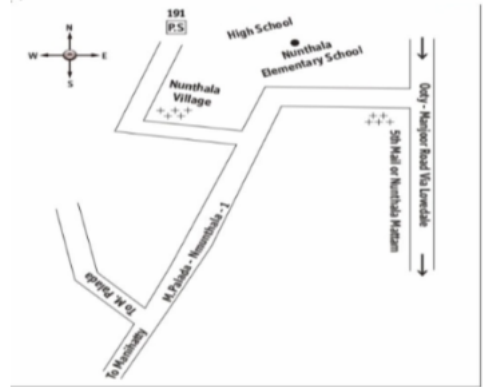

Key MAP View