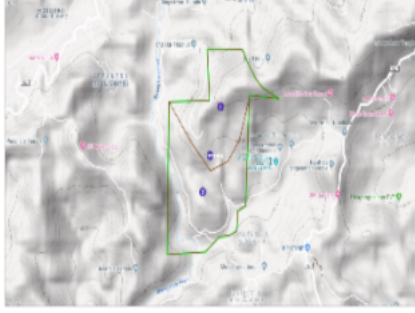

Nazri Naksha