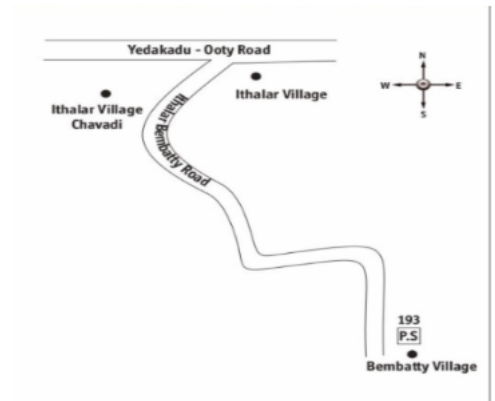

Key MAP View