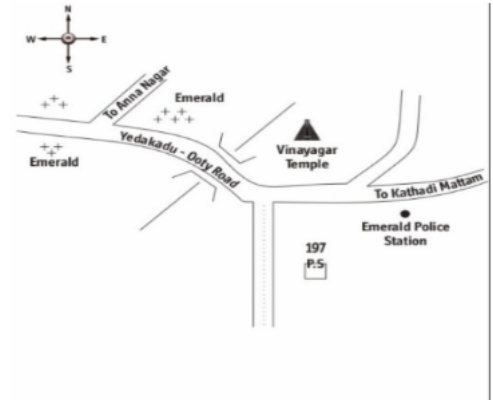

Key MAP View