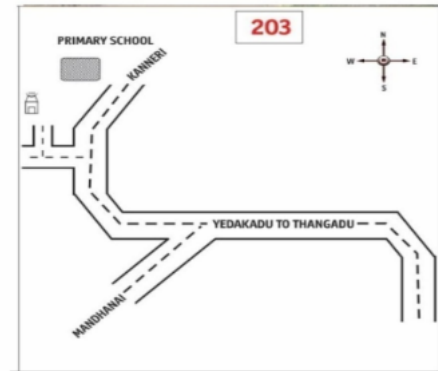

Key MAP View