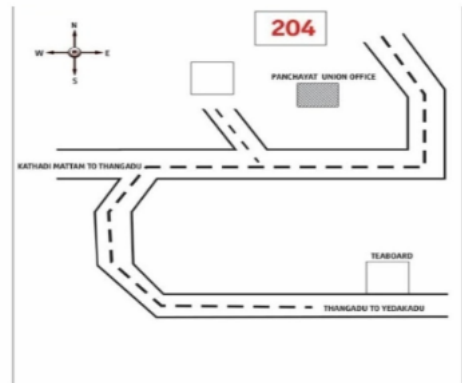

Key MAP View