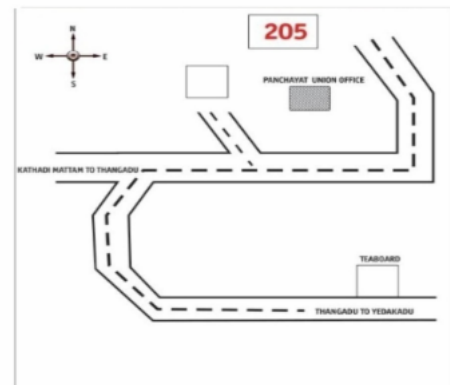

Key MAP View