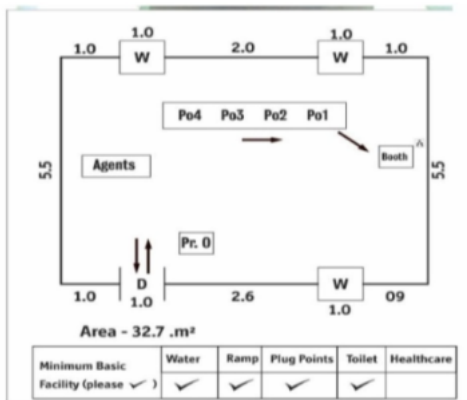

Cad View

Key MAP View