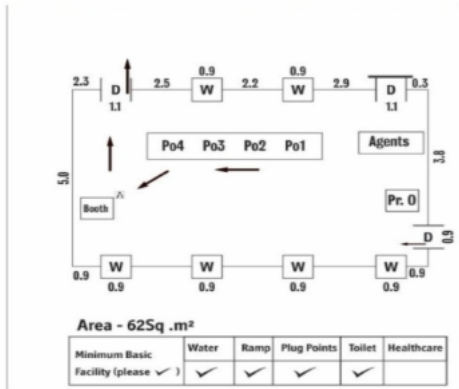

Google Map View

Polling Station Building Front View

Polling Station Front View

Cad View

Key MAP View

1 பெயர் : சிவராஜ் - தந்தையின் பெயர்: தாத்தன் - வீட்டு எண் : 1-50 வயது : 66 பாலினம் : ஆண்	XLG0669473 Photo is available	2 பெயர் : ராஜேஷ் - தந்தையின் பெயர்: சேகர் - வீட்டு எண் : 3/943 வயது : 30 பாலினம் : ஆண்	XLG0768721 Photo is available	3 பெயர் : ராஜேஸ்வரி - கணவர் பெயர்: சேகர் - வீட்டு எண் : 9-1A வயது : 31 பாலினம் : பெண்	XLG0768689 Photo is available
4 பெயர் : பாக்கியம் - கணவர் பெயர்: சண்முகம் - வீட்டு எண் : 9-2a1 வயது : 55 பாலினம் : பெண்	XLG0844605 Photo is available	5 பெயர் : பூபால் - தந்தையின் பெயர்: சண்முகம் - வீட்டு எண் : 9-2A1 வயது : 31 பாலினம் : ஆண்	XLG0844548 Photo is available	6 பெயர் : ராமசாமி - தந்தையின் பெயர்: கோனாரி - வீட்டு எண் : 9-10 வயது : 73 பாலினம் : ஆண்	XLG0844514 Photo is available
7 பெயர் : தியாகு - தந்தையின் பெயர்: ஞானசுந்தரம் - வீட்டு எண் : 9-102 வயது : 31 பாலினம் : ஆண்	XLG0844555 Photo is available	8 பெயர் : ராமகிருஷ்ணன் - தந்தையின் பெயர்: ராமன் - வீட்டு எண் : 16 வயது : 60 பாலினம் : ஆண்	XLG0768598 Photo is available	9 பெயர் : ஜெயலட்சுமி - கணவர் பெயர்: முருகன் - வீட்டு எண் : 16 வயது : 46 பாலினம் : பெண்	XLG0490227 Photo is available
10 பெயர் : ஜெயபால் - தந்தையின் பெயர்: வீரபத்திரன் - வீட்டு எண் : 16-9 வயது : 50 பாலினம் : ஆண்	XLG0844480 Photo is available	Q 11 பெயர் : லெட்சுமி - கணவர் பெயர்: ஜெயபால் வீட்டு எண் : 16-9 வயது : 48 பாலினம் : பெண்	XLG0844597 Photo is available	12 பெயர் : சிந்துஜா தந்தையின் பெயர்: முருகன் வீட்டு எண் : 16/27 இ வயது : 25 பாலினம் : பெண்	XLG1736719 Photo is available
13 பெயர் : அபிநயா தந்தையின் பெயர்: முருகன் வீட்டு எண் : 16/27இ வயது : 23 பாலினம் : பெண்	XLG1736891 Photo is available	14 பெயர் : பிரேம்குமார் - தந்தையின் பெயர்: செல்வன் - வீட்டு எண் : 16-29 வயது : 39 பாலினம் : ஆண்	XLG0844472 Photo is available	15 பெயர் : யமுனா - தந்தையின் பெயர்: செல்வன் - வீட்டு எண் : 16-29E வயது : 34 பாலினம் : பெண்	XLG0844563 Photo is available
16 பெயர் : சரோஜா - தாயின் பெயர்: லட்சுமி - வீட்டு எண் : 16-30e வயது : 37 பாலினம் : பெண்	XLG0844613 Photo is available	17 பெயர் : ஜீவராணி - கணவர் பெயர்: அருள்குமார் - வீட்டு எண் : 16-41 வயது : 31 பாலினம் : பெண்	XLG0844662 Photo is available	18 பெயர் : ஜீவிகா தந்தையின் பெயர்: ரவி வீட்டு எண் : 16/67A2 வயது : 25 பாலினம் : பெண்	XLG0983585 Photo is available
19 பெயர் : சத்யலேகா தந்தையின் பெயர்: ஜெய் கோபி வீட்டு எண் : 16/93 வயது : 29 பாலினம் : பெண்	XLG0983593 Photo is available	20 பெயர் : நந்தக்குமார் - தந்தையின் பெயர்: கந்தையா - வீட்டு எண் : 16-125 வயது : 36 பாலினம் : ஆண்	XLG0285312 Photo is available	21 பெயர் : தினேஷ்குமார் - தந்தையின் பெயர்: ராமகிருஷ்ணன் - வீட்டு எண் : 16-147 வயது : 40 பாலினம் : ஆண்	XLG0869677 Photo is available
22 பெயர் : தாரா - கணவர் பெயர்: ரமேஷ் - வீட்டு எண் : 16-166 வயது : 51 பாலினம் : பெண்	XLG0844688 Photo is available	23 பெயர் : பாரதி ரமேஷ் தந்தையின் பெயர்: ரமேஷ் வீட்டு எண் : 16/166 வயது : 25 பாலினம் : பெண்	XLG1017755 Photo is available	24 பெயர் : சேகர் - தந்தையின் பெயர்: பொன்னம்பலம் - வீட்டு எண் : 16-214 வயது : 55 பாலினம் : ஆண்	XLG1634641 Photo is available
25 பெயர் : சரஸ்வதி - கணவர் பெயர்: தங்கராஜ் - வீட்டு எண் : 16-229 வயது : 50 பாலினம் : பெண்	XLG0582569 Photo is available	26 பெயர் : காரம்மாள் - கணவர் பெயர்: ராமலிங்கம் - வீட்டு எண் : 16-231 வயது : 84 பாலினம் : பெண்	XLG0768622 Photo is available	27 பெயர் : தெய்வானி கணவர் பெயர்: மஞ்சநாத் வீட்டு எண் : 16/237 வயது : 32 பாலினம் : பெண்	XLG1772383 Photo is available
28 பெயர் : செல்வன் - தந்தையின் பெயர்: சண்முகவேல் - வீட்டு எண் : 16-239A வயது : 58 பாலினம் : ஆண்	XLG0582452 Photo is available	29 பெயர் : தேவி - கணவர் பெயர்: செல்வன் - வீட்டு எண் : 16-239A வயது : 55 பாலினம் : பெண்	XLG0582635 Photo is available	30 பெயர் : வினோதா கணவர் பெயர்: ராஜன் வீட்டு எண் : 16/256 வயது : 32 பாலினம் : பெண்	XLG0968255 Photo is available