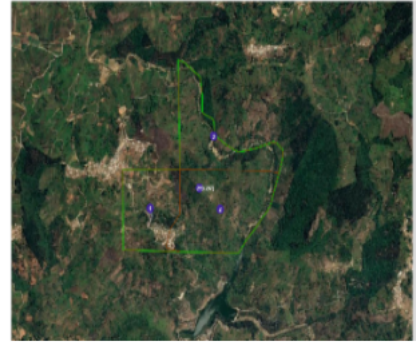

### 4. வாக்காளர்களின் எண்ணிக்கை

தொடங்கும் வரிசை எண்	முடியும் வரிசை எண்.	நிகர வாக்காளர்களின் எண்ணிக்கை			
		ஆண்	பெண்	மூன்றாம் பாலினம்	மொத்தம்
1	670	340	329	0	669

கையொப்பம்

Nazri Naksha

Google Map View

Polling Station Building Front View