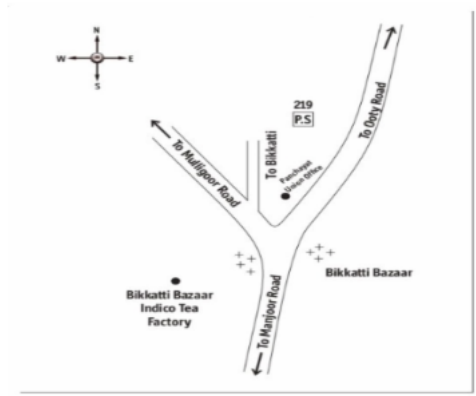

Key MAP View