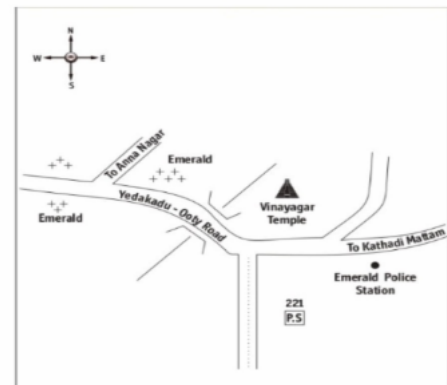

Key MAP View