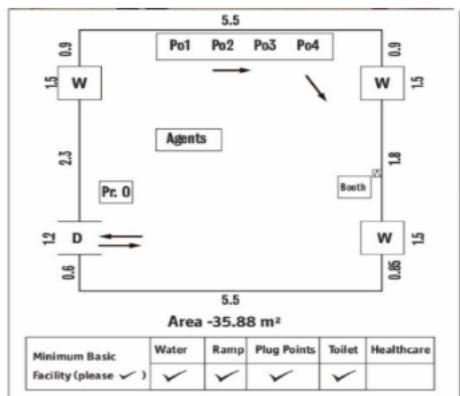

Google Map View

Polling Station Building Front View

Polling Station Front View

Cad View

Key MAP View

1	XLG1513308	பெயர் : பேச்சிமுத்து - தந்தையின் பெயர்: சோமு - வீட்டு எண் : 1 வயது : 50 பாலினம் : ஆண்	Photo is available	2	XLG0957993	பெயர் : ஐனார்தனன் தந்தையின் பெயர்: சுசுமாரன் வீட்டு எண் : 2/154 வயது : 70 பாலினம் : ஆண்	Photo is available	3	HWX0977140	பெயர் : ஜெயா - கணவர் பெயர்: நாகராஜ் - வீட்டு எண் : 2-207 வயது : 61 பாலினம் : பெண்	Photo is available
4	XLG0585083	பெயர் : அசோக் - தந்தையின் பெயர்: புட்டுசாமி - வீட்டு எண் : 2-278A வயது : 32 பாலினம் : ஆண்	Photo is available	5	XLG0671651	பெயர் : மணி - தந்தையின் பெயர்: மனுசாமி - வீட்டு எண் : 2-302 வயது : 55 பாலினம் : ஆண்	Photo is available	6	XLG0671925	பெயர் : லலிதா - கணவர் பெயர்: மணி - வீட்டு எண் : 2-302 வயது : 54 பாலினம் : பெண்	Photo is available
7	XLG0770834	பெயர் : ரஞ்சித்குமார் - தந்தையின் பெயர்: மணி - வீட்டு எண் : 2-302 வயது : 29 பாலினம் : ஆண்	Photo is available	8	HWX2123917	பெயர் : மாடசாமி - தந்தையின் பெயர்: சோமு - வீட்டு எண் : 3/21 வயது : 41 பாலினம் : ஆண்	Photo is available	9	XLG0671958	பெயர் : முத்து செல்வி கணவர் பெயர்: மாடசாமி - வீட்டு எண் : 3/21 வயது : 39 பாலினம் : பெண்	Photo is available
10	HWX1084193	பெயர் : வே சரஸ்வதி கணவர் பெயர்: அசோகன் - வீட்டு எண் : 3-63 வயது : 68 பாலினம் : பெண்	Photo is available	11	HWX2116630	பெயர் : சதீஷ்குமார் - தந்தையின் பெயர்: அசோகன் - வீட்டு எண் : 3-63 வயது : 42 பாலினம் : ஆண்	Photo is available	12	XLG1706233	பெயர் : வேளாங்கண்ணி பிரியாங்கா கணவர் பெயர்: கிலாட் ஆல்வின் வீட்டு எண் : 3/64 வயது : 33 பாலினம் : பெண்	Photo is available
13	XLG0320473	பெயர் : ரவி - தந்தையின் பெயர்: பாபு - வீட்டு எண் : 3-66 வயது : 35 பாலினம் : ஆண்	Photo is available	14	XLG0363481	பெயர் : ரகு - தந்தையின் பெயர்: பாபு - வீட்டு எண் : 3-66 வயது : 33 பாலினம் : ஆண்	Photo is available	15	XLG1938125	பெயர் : வர்சினி கணவர் பெயர்: ரகு வீட்டு எண் : 3/66 வயது : 26 பாலினம் : பெண்	Photo is available
16	XLG1788728	பெயர் : தினேஷ் தந்தையின் பெயர்: மதுராஷ் வீட்டு எண் : 3/67 வயது : 22 பாலினம் : ஆண்	Photo is available	17	HWX1083708	பெயர் : செல்வி - கணவர் பெயர்: மூர்த்தி - வீட்டு எண் : 3-68 வயது : 58 பாலினம் : பெண்	Photo is available	18	XLG0585091	பெயர் : பிரியா - கணவர் பெயர்: சுரேஷ் - வீட்டு எண் : 3-68 வயது : 37 பாலினம் : பெண்	Photo is available
19	XLG1735323	பெயர் : ரவி தந்தையின் பெயர்: அருணாச்சலம் வீட்டு எண் : 3/69ஏ வயது : 54 பாலினம் : ஆண்	Photo is available	20	XLG1735331	பெயர் : மீனாட்சி கணவர் பெயர்: ரவி வீட்டு எண் : 3/69ஏ வயது : 44 பாலினம் : பெண்	Photo is available	21	XLG0713826	பெயர் : சூபி - கணவர் பெயர்: பாஸ்கரன் - வீட்டு எண் : 3-71 வயது : 35 பாலினம் : பெண்	Photo is available
22	XLG0492777	பெயர் : சைதா - கணவர் பெயர்: சபாஸ்டியன் - வீட்டு எண் : 3-72 வயது : 50 பாலினம் : பெண்	Photo is available	23	XLG0713750	பெயர் : சைமன் - தந்தையின் பெயர்: செபாஸ்டியன் - வீட்டு எண் : 3-72 வயது : 33 பாலினம் : ஆண்	Photo is available	24	XLG0846303	பெயர் : ஜெய்சன் - தந்தையின் பெயர்: செபாஸ்டியன் - வீட்டு எண் : 3-72 வயது : 31 பாலினம் : ஆண்	Photo is available
25	XLG0846329	பெயர் : கிரோசன் - தந்தையின் பெயர்: செபாஸ்டியன் - வீட்டு எண் : 3-72 வயது : 28 பாலினம் : ஆண்	Photo is available	26	XLG0584946	பெயர் : ராஜ்குமார் - தந்தையின் பெயர்: ராமு - வீட்டு எண் : sai pg வயது : 32 பாலினம் : ஆண்	Photo is available	27	HWX3115714	பெயர் : சிவராஜ் - தந்தையின் பெயர்: சீனிவாசன் - வீட்டு எண் : 3-78 வயது : 48 பாலினம் : ஆண்	Photo is available
28	XLG0585125	பெயர் : லுகோரியா - கணவர் பெயர்: சிவராஜ் - வீட்டு எண் : 3-78 வயது : 37 பாலினம் : பெண்	Photo is available	29	XLG0602524	பெயர் : கார்த்திக் - தாயின் பெயர்: பார்வதி - வீட்டு எண் : 3-81-1 வயது : 33 பாலினம் : ஆண்	Photo is available	30	XLG0137604	பெயர் : பாரதி - தந்தையின் பெயர்: மோகன் - வீட்டு எண் : 3/82B வயது : 39 பாலினம் : ஆண்	Photo is available