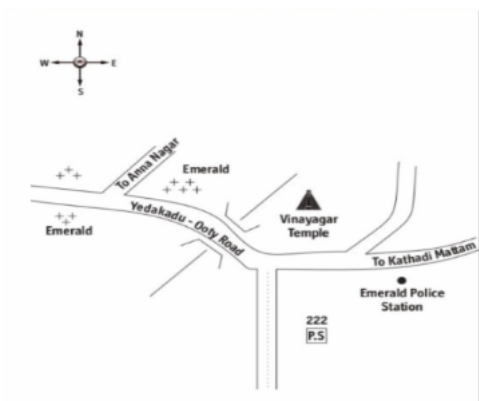

Cad View

Key MAP View