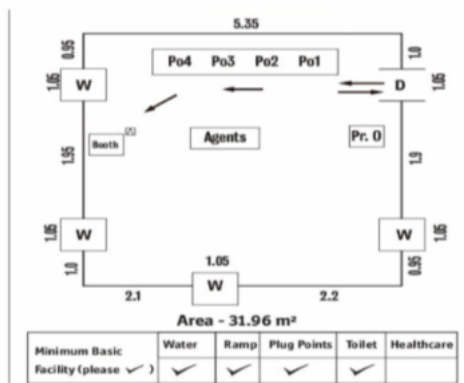

Google Map View

Polling Station Building Front View

Polling Station Front View

Cad View

Key MAP View

1	XLG0586693	பெயர் : மனோ - தந்தையின் பெயர்: ஞானசீலன் - வீட்டு எண் : 1-29 வயது : 31 பாலினம் : ஆண்	Photo is available	2	XLG0672238	பெயர் : கிருஷ்ணகுமார் மாணிக்கம் தந்தையின் பெயர்: மாணிக்கம் வீட்டு எண் : 1-37 வயது : 57 பாலினம் : ஆண்	Photo is available	3	XLG0672220	பெயர் : அம்சவள்ளி கிருஷ்ணகுமார் கணவர் பெயர்: கிருஷ்ண குமார் - வீட்டு எண் : 1-37 வயது : 48 பாலினம் : பெண்	Photo is available
4	XLG0672246	பெயர் : வினோத் - தந்தையின் பெயர்: பரமசிவம் - வீட்டு எண் : 1-37 வயது : 35 பாலினம் : ஆண்	Photo is available	5	XLG0672139	பெயர் : காயத்ரி - தந்தையின் பெயர்: பரமசிவன் - வீட்டு எண் : 1-37 வயது : 30 பாலினம் : பெண்	Photo is available	6	XLG1939222	பெயர் : லாவண்ய முருகன் தந்தையின் பெயர்: முருகன் வீட்டு எண் : 1/46 வயது : 22 பாலினம் : பெண்	Photo is available
7	XLG0918623	பெயர் : சூர்யமணி - தந்தையின் பெயர்: முத்தான் - வீட்டு எண் : 1-61 வயது : 48 பாலினம் : ஆண்	Photo is available	8	XLG1000249	பெயர் : ரக்ஷா தந்தையின் பெயர்: கமலகண்ணன் வீட்டு எண் : 1-159 வயது : 25 பாலினம் : பெண்	Photo is available	9	XLG0846659	பெயர் : முருகன் - தந்தையின் பெயர்: கருப்பன் - வீட்டு எண் : 2-9 வயது : 46 பாலினம் : ஆண்	Photo is available
10	XLG0846709	பெயர் : பூஷ்பலட்சுமி - கணவர் பெயர்: முருகன் - வீட்டு எண் : 2-9 வயது : 38 பாலினம் : பெண்	Photo is available	11	XLG1841451	பெயர் : ஜீவபாரதி தந்தையின் பெயர்: சிவராஜ் வீட்டு எண் : 3/1 வயது : 24 பாலினம் : ஆண்	Photo is available	12	XLG0978676	பெயர் : அபூர்வா தந்தையின் பெயர்: முருகன் வீட்டு எண் : 3/1F வயது : 26 பாலினம் : பெண்	Photo is available
13	XLG0492975	பெயர் : வேணி - கணவர் பெயர்: மர்வின் பாபு - வீட்டு எண் : 3-2 வயது : 51 பாலினம் : பெண்	Photo is available	14	XLG0493254	பெயர் : முருகன் - தந்தையின் பெயர்: ராஜன் - வீட்டு எண் : 3-3 வயது : 58 பாலினம் : ஆண்	Photo is available	15	XLG0493171	பெயர் : சரஸ்வதி - தந்தையின் பெயர்: முருகன் - வீட்டு எண் : 3-3 வயது : 37 பாலினம் : பெண்	Photo is available
16	XLG1769918	பெயர் : பீ.சரவனகுமார் தந்தையின் பெயர்: ஏம்.பலனிசாமி வீட்டு எண் : 3/58 வயது : 24 பாலினம் : ஆண்	Photo is available	17	XLG1769850	பெயர் : ரங்கநாதன் தந்தையின் பெயர்: ரங்கசாமி வீட்டு எண் : 3/136 வயது : 23 பாலினம் : ஆண்	Photo is available	18	XLG0492892	பெயர் : ஞானசீலன் - தந்தையின் பெயர்: ஆசீர்வாதம் - வீட்டு எண் : 3எஃப் 1/1,அவலாஞ்சி கேம்ப் ஹோம் வயது : 54 பாலினம் : ஆண்	Photo is available
19	XLG0493262	பெயர் : செந்தில் வடிவு கணவர் பெயர்: ஞானசீலன் வீட்டு எண் : 3எஃப் 1/1,அவலாஞ்சி கேம்ப் ஹோம் வயது : 53 பாலினம் : பெண்	Photo is available	20	XLG1895804	பெயர் : விக்கென்ஷர் தந்தையின் பெயர்: ரமேஷ் ஸ் வீட்டு எண் : 3எஃப்4/2 வயது : 24 பாலினம் : ஆண்	Photo is available	21	XLG1953074	பெயர் : அனிஷ் குமார் கி தந்தையின் பெயர்: கிருஷ்ண குமார் வீட்டு எண் : 4/25 வயது : 19 பாலினம் : ஆண்	Photo is available
22	XLG0672337	பெயர் : கணேசன் - தந்தையின் பெயர்: முனியன் - வீட்டு எண் : 5-2 வயது : 57 பாலினம் : ஆண்	Photo is available	23	XLG0672352	பெயர் : தாமரை கண்ணன் - தந்தையின் பெயர்: கணேசன் - வீட்டு எண் : 5-2 வயது : 30 பாலினம் : ஆண்	Photo is available	24	XLG0944900	பெயர் : அர்ச்சனாதேவி - தந்தையின் பெயர்: பிரம்மராஜ் - வீட்டு எண் : 6-24 வயது : 30 பாலினம் : பெண்	Photo is available
25	XLG1777861	பெயர் : முத்துராஜ் தந்தையின் பெயர்: போநார்கூட்டந் வீட்டு எண் : 6/35ஏ வயது : 28 பாலினம் : ஆண்	Photo is available	26	XLG1777867	பெயர் : காயத்ரி தந்தையின் பெயர்: முத்துராஜ் வீட்டு எண் : 6/35ஏ வயது : 26 பாலினம் : பெண்	Photo is available	27	XLG1786425	பெயர் : மதுமித்தா தந்தையின் பெயர்: தர்திகுட்டன் வீட்டு எண் : 6/36 வயது : 23 பாலினம் : பெண்	Photo is available
28	XLG1015577	பெயர் : ரில்வானா தந்தையின் பெயர்: அஜமத்துல்லா வீட்டு எண் : 6/41 வயது : 26 பாலினம் : பெண்	Photo is available	29	XLG1016674	பெயர் : குருசம்மாள் கமலி தந்தையின் பெயர்: ராஜன் வீட்டு எண் : 6/54 வயது : 27 பாலினம் : பெண்	Photo is available	30	XLG1834290	பெயர் : சபர்ஷ் ச தந்தையின் பெயர்: சங்கர் வீட்டு எண் : 6/57 வயது : 21 பாலினம் : ஆண்	Photo is available