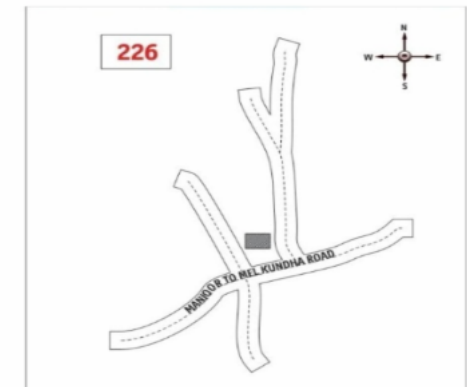

Key MAP View