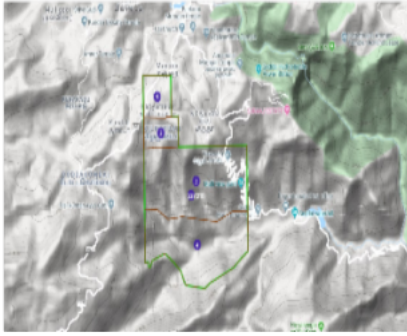

3. வாக்குச் சாவடியின் விவரங்கள்

வாக்குச் சாவடியின் எண் மற்றும் பெயர் : 243 - அரசு உயர்நிலைப் பள்ளி கிழக்கு பக்கம், இடது புறம் , முள்ளிமலை - 643219 வாக்குச் சாவடியின் முகவரி : அரசு உயர்நிலைப் பள்ளி கிழக்கு பக்கம், இடது புறம் , முள்ளிமலை - 643219	வாக்குச் சாவடியின் வகைப்பாடு (ஆண்/பெண்/பொது)	பொது
	துணை வாக்குச் சாவடிகளின் எண்ணிக்கை :	0

4. வாக்காளர்களின் எண்ணிக்கை

தொடங்கும் வரிசை எண்	முடியும் வரிசை எண்.	நிகர வாக்காளர்களின் எண்ணிக்கை			
		ஆண்	பெண்	மூன்றாம் பாலினம்	மொத்தம்
1	467	208	259	0	467

கையொப்பம்

Nazri Naksha

Google Map View

Polling Station Building Front View