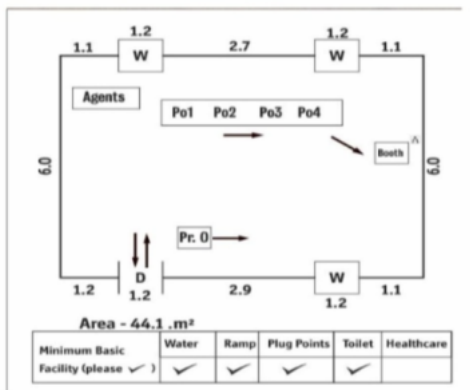

கையொப்பம்

Nazri Naksha

Google Map View

Polling Station Building Front View

Polling Station Front View

Cad View

Key MAP View

சட்டமன்றத் தொகுதியின் எண் மற்றும் பெயர் : 108-உதகமண்டலம்
பிரிவு எண் மற்றும் பெயர் 1-கீழ்க்குந்தா(பே), வார்டு எண் 6 மஞ்சூர்