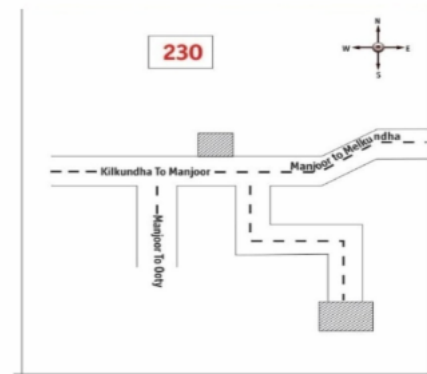

Polling Station Building Front View

Polling Station Front View

Cad View

Key MAP View

1 பெயர் : நிற்கராஜ் - தந்தையின் பெயர்: லிங்கன் - வீட்டு எண் : 1 வயது : 57 பாலினம் : ஆண்	XLG0363911 Photo is available	2 பெயர் : சுஜாதா - கணவர் பெயர்: ராஜன் - வீட்டு எண் : 1 வயது : 56 பாலினம் : பெண்	XLG1519701 Photo is available	3 பெயர் : கிரிஜா - கணவர் பெயர்: ராஜ்மோகன் - வீட்டு எண் : 2/27ஜி3 வயது : 43 பாலினம் : பெண்	XLG0587964 Photo is available
4 பெயர் : நிஷாந்த் - தந்தையின் பெயர்: முருகேசன் - வீட்டு எண் : 2-60B வயது : 28 பாலினம் : ஆண்	XLG0847665 Photo is available	5 பெயர் : அசோக் அரவிந்த் தந்தையின் பெயர்: பாலகிருஷ்ணன் - வீட்டு எண் : 2/89டி6 வயது : 31 பாலினம் : ஆண்	XLG0588129 Photo is available	6 பெயர் : டேனியல் தந்தையின் பெயர்: சண்முகம் வீட்டு எண் : 2/144 வயது : 26 பாலினம் : ஆண்	XLG0980938 Photo is available
7 பெயர் : பாப்பாத்தி - கணவர் பெயர்: நடராஜன் - வீட்டு எண் : 2-263 வயது : 70 பாலினம் : பெண்	XLG0924704 Photo is available	8 பெயர் : மாதவி - கணவர் பெயர்: ஆனந்தன் - வீட்டு எண் : 3-1A வயது : 45 பாலினம் : பெண்	XLG0494872 Photo is available	9 பெயர் : கௌதம் தந்தையின் பெயர்: ஆனந்தன் வீட்டு எண் : 3/1ஏ வயது : 26 பாலினம் : ஆண்	XLG0964890 Photo is available
10 பெயர் : நிவேதா - தந்தையின் பெயர்: ராஜேந்திரன் - வீட்டு எண் : 3-1A2 வயது : 34 பாலினம் : பெண்	XLG0321109 Photo is available	11 பெயர் : ரகுநாதன் - தந்தையின் பெயர்: ரங்கசாமி - வீட்டு எண் : 3/3ஏ வயது : 46 பாலினம் : ஆண்	HWX1698968 Photo is available	12 பெயர் : ர பவித்ரா தேவி கணவர் பெயர்: ரகுநாதன் - வீட்டு எண் : 3-3A வயது : 34 பாலினம் : பெண்	XLG0587998 Photo is available
13 பெயர் : பிரேமா - கணவர் பெயர்: சிவகுமார் - வீட்டு எண் : 3-5A வயது : 45 பாலினம் : பெண்	XLG0588087 Photo is available	14 பெயர் : விவீத் - தந்தையின் பெயர்: நாகராஜ் - வீட்டு எண் : 3-5A வயது : 33 பாலினம் : ஆண்	XLG0379388 Photo is available	15 பெயர் : தில்சாத் - கணவர் பெயர்: ஜபார் - வீட்டு எண் : 3-5B வயது : 39 பாலினம் : பெண்	XLG0588061 Photo is available
16 பெயர் : சக்திவேல் - தாயின் பெயர்: சித்ரகலா - வீட்டு எண் : 3/5சி வயது : 31 பாலினம் : ஆண்	XLG0588012 Photo is available	17 பெயர் : சுகிர்தா - தந்தையின் பெயர்: சுரேஷ்குமார் - வீட்டு எண் : 3/5டி1ஏ வயது : 29 பாலினம் : பெண்	XLG0919068 Photo is available	18 பெயர் : சபிதா - கணவர் பெயர்: விஸ்வநாதன் - வீட்டு எண் : 3/6 வயது : 40 பாலினம் : பெண்	XLG0494781 Photo is available
19 பெயர் : பிரேம்நாத் - தந்தையின் பெயர்: பிரபாகரன் - வீட்டு எண் : 3-14 வயது : 44 பாலினம் : ஆண்	HWX1146307 Photo is available	20 பெயர் : ஆஷா - கணவர் பெயர்: பிரேம்நாத் - வீட்டு எண் : 3-14 வயது : 36 பாலினம் : பெண்	XLG0870725 Photo is available	21 பெயர் : ஷிஷ்பா - தந்தையின் பெயர்: மணிகண்டன் - வீட்டு எண் : 3-14 வயது : 31 பாலினம் : பெண்	XLG0847517 Photo is available
22 பெயர் : ரேஷ்மா - தந்தையின் பெயர்: மணிகண்டன் - வீட்டு எண் : 3-14 வயது : 30 பாலினம் : பெண்	XLG0847491 Photo is available	23 பெயர் : சர்மிளா - கணவர் பெயர்: சந்திரசேகர் - வீட்டு எண் : 3-14B வயது : 53 பாலினம் : பெண்	XLG1519727 Photo is available	24 பெயர் : ஸ்ருதீப் கங்காதரன் தாயின் பெயர்: சத்யபாம வீட்டு எண் : 3/14பி வயது : 26 பாலினம் : ஆண்	XLG1951532 Photo is available
25 பெயர் : புஷ்பவதி - கணவர் பெயர்: பாலகிருஷ்ணன் - வீட்டு எண் : 3/16 வயது : 73 பாலினம் : பெண்	XLG1522218 Photo is available	26 பெயர் : சுசித்ரா எம் வி கணவர் பெயர்: வினோத்குமார் வீட்டு எண் : 3/16 வயது : 30 பாலினம் : பெண்	XLG1841170 Photo is available	27 பெயர் : ராஜ் தந்தையின் பெயர்: ஈரையா வீட்டு எண் : 3/22 வயது : 54 பாலினம் : ஆண்	XLG1733898 Photo is available
28 பெயர் : சங்கீதா தந்தையின் பெயர்: ராஜ் வீட்டு எண் : 3/22 வயது : 25 பாலினம் : பெண்	XLG1736446 Photo is available	29 பெயர் : மகேஸ்வரி கணவர் பெயர்: சமம் வீட்டு எண் : 3/28பீ வயது : 24 பாலினம் : பெண்	XLG1722016 Photo is available	30 பெயர் : சங்கரன் - தந்தையின் பெயர்: பெருமாள் - வீட்டு எண் : 3-49A வயது : 59 பாலினம் : ஆண்	HWX0975136 Photo is available