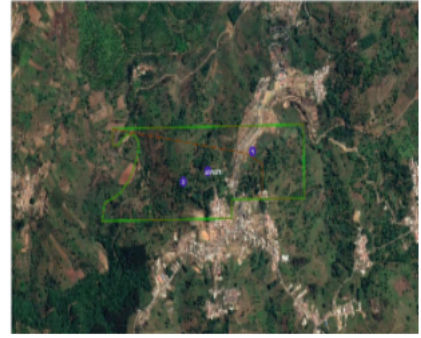

Google Map View