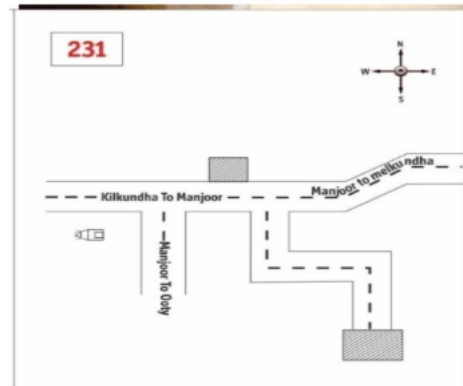

Key MAP View