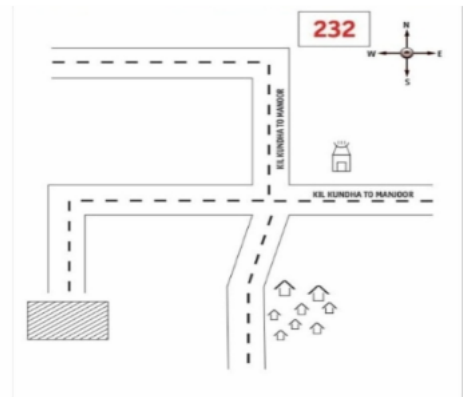

Key MAP View