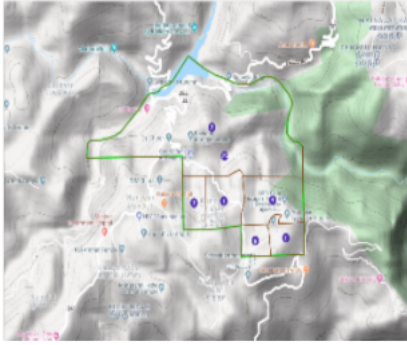

2. பாகத்தின் விவரங்கள் மற்றும் வாக்குச்சாவடிக்கான பரப்பளவு

இந்த பாகத்தில், பாகத்தின் கீழ் வரும் பிரிவின் எண் மற்றும் பெயர்																			
1-கீழ்குந்தா(பே), வார்டு எண் 11 கீழ்குந்தா	<table style="width: 100%; border-collapse: collapse;"> <tr> <td style="width: 60%;">முக்கிய நகரம்/கிராமம்</td> <td style="width: 40%;">: கீழ்குந்தா(பே)</td> </tr> <tr> <td>வார்டு</td> <td>: வார்டு எண் 11</td> </tr> <tr> <td>அஞ்சல் அலுவலகம்</td> <td>: குந்தாபாலம்</td> </tr> <tr> <td>காவல் நிலையம்</td> <td>: மஞ்சூர் ஜெ1</td> </tr> <tr> <td>பஞ்சாயத்து</td> <td>:</td> </tr> <tr> <td>வட்டம்</td> <td>: குந்தா</td> </tr> <tr> <td>கோட்டம்</td> <td>: உதகமண்டலம்</td> </tr> <tr> <td>மாவட்டம்</td> <td>: நீலகிரி</td> </tr> <tr> <td>அஞ்சல் குறியீட்டு எண்</td> <td>: 643219</td> </tr> </table>	முக்கிய நகரம்/கிராமம்	: கீழ்குந்தா(பே)	வார்டு	: வார்டு எண் 11	அஞ்சல் அலுவலகம்	: குந்தாபாலம்	காவல் நிலையம்	: மஞ்சூர் ஜெ1	பஞ்சாயத்து	:	வட்டம்	: குந்தா	கோட்டம்	: உதகமண்டலம்	மாவட்டம்	: நீலகிரி	அஞ்சல் குறியீட்டு எண்	: 643219
முக்கிய நகரம்/கிராமம்	: கீழ்குந்தா(பே)																		
வார்டு	: வார்டு எண் 11																		
அஞ்சல் அலுவலகம்	: குந்தாபாலம்																		
காவல் நிலையம்	: மஞ்சூர் ஜெ1																		
பஞ்சாயத்து	:																		
வட்டம்	: குந்தா																		
கோட்டம்	: உதகமண்டலம்																		
மாவட்டம்	: நீலகிரி																		
அஞ்சல் குறியீட்டு எண்	: 643219																		

3. வாக்குச் சாவடியின் விவரங்கள்

வாக்குச் சாவடியின் எண் மற்றும் பெயர் : 248 - ஊராட்சி ஒன்றிய நடுநிலைப் பள்ளி (பழைய கட்டிடம்) (வலது பக்கம்), கீழ்குந்தா - 643219	வாக்குச் சாவடியின் வகைப்பாடு (ஆண்/பெண்/பொது)	பொது
வாக்குச் சாவடியின் முகவரி : ஊராட்சி ஒன்றிய நடுநிலைப் பள்ளி (பழைய கட்டிடம்) (வலது பக்கம்), கீழ்குந்தா - 643219	துணை வாக்குச் சாவடிகளின் எண்ணிக்கை :	0

4. வாக்காளர்களின் எண்ணிக்கை

தொடங்கும் வரிசை எண்	முடியும் வரிசை எண்.	நிகர வாக்காளர்களின் எண்ணிக்கை			
		ஆண்	பெண்	மூன்றாம் பாலினம்	மொத்தம்
1	700	324	374	0	698

கையொப்பம்

Nazri Naksha

Google Map View

Polling Station Building Front View