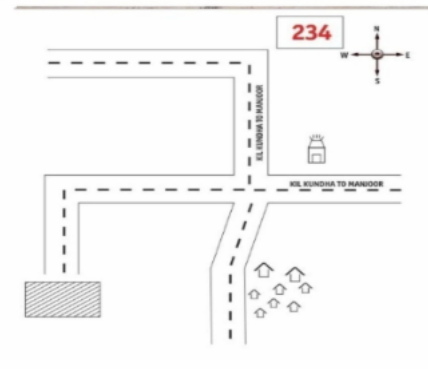

Key MAP View