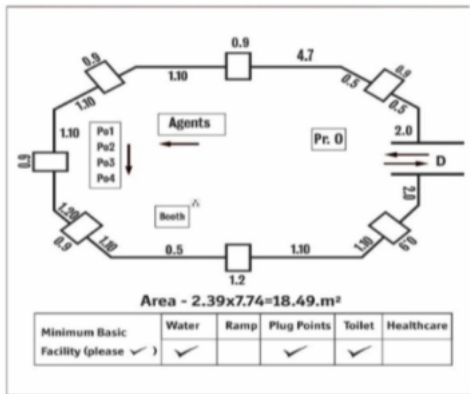

Google Map View

Polling Station Building Front View

Polling Station Front View

Cad View

Key MAP View

1 பெயர் : ஷாலினி - கணவர் பெயர்: அருண்குமார் - வீட்டு எண் : 2E வயது : 41 பாலினம் : பெண்	XLG0142000 Photo is available	2 பெயர் : ரகு தந்தையின் பெயர்: முருகன் வீட்டு எண் : 3/44 வயது : 28 பாலினம் : ஆண்	XLG1797232 Photo is available	3 பெயர் : சரோஜா கணவர் பெயர்: ராஜன் வீட்டு எண் : 3/163 வயது : 69 பாலினம் : பெண்	XLG1770478 Photo is available
# 4 பெயர் : ஆசிக்பரித் சா தந்தையின் பெயர்: ஷாகுல் ஹமீது வீட்டு எண் : 3/213சி1 வயது : 34 பாலினம் : ஆண்	XLG0286823 Photo is available	5 பெயர் : முருகேசன் - தந்தையின் பெயர்: ராமசாமி - வீட்டு எண் : 3/235பிஜே வயது : 49 பாலினம் : ஆண்	XLG0772616 Photo is available	6 பெயர் : மாதவி - கணவர் பெயர்: முருகேசன் - வீட்டு எண் : 3/235பிஜே வயது : 45 பாலினம் : பெண்	XLG0772624 Photo is available
7 பெயர் : லோகநாதன் - தந்தையின் பெயர்: செவணாகவுடர் - வீட்டு எண் : 3E வயது : 64 பாலினம் : ஆண்	XLG1560531 Photo is available	8 பெயர் : ராணி - கணவர் பெயர்: லோகநாதன் - வீட்டு எண் : 3E வயது : 59 பாலினம் : பெண்	XLG1560549 Photo is available	9 பெயர் : திவ்யா தந்தையின் பெயர்: சுந்தர்ராஜ் வீட்டு எண் : 6/152ஏ49 வயது : 25 பாலினம் : பெண்	XLG1013986 Photo is available
10 பெயர் : விவேக் - தந்தையின் பெயர்: தேவராஜன் - வீட்டு எண் : 7-100A வயது : 38 பாலினம் : ஆண்	HWX3320314 Photo is available	11 பெயர் : பிரீத்தி - தந்தையின் பெயர்: தேவராஜ் - வீட்டு எண் : 7-145A1 வயது : 36 பாலினம் : பெண்	HWX3320348 Photo is available	12 பெயர் : அண்ணால் தந்தையின் பெயர்: ரஞ்சன் குமார் வீட்டு எண் : 7/210 வயது : 27 பாலினம் : பெண்	XLG0957548 Photo is available
13 பெயர் : கார்த்திக் தாயின் பெயர்: ராதாகிருஷ்ணன் வீட்டு எண் : 7/235ஏ வயது : 27 பாலினம் : ஆண்	XLG1648518 Photo is available	14 பெயர் : கீர்த்தனா தந்தையின் பெயர்: ராதாகிருஷ்ணன் வீட்டு எண் : 7/235ஏ வயது : 25 பாலினம் : பெண்	XLG1648344 Photo is available	15 பெயர் : மூர்த்தி - தாயின் பெயர்: சின்னியம்மாள் - வீட்டு எண் : 7-235c வயது : 64 பாலினம் : ஆண்	XLG0589036 Photo is available
16 பெயர் : மீனா - தந்தையின் பெயர்: மூர்த்தி - வீட்டு எண் : 7-235C வயது : 27 பாலினம் : பெண்	XLG0945600 Photo is available	17 பெயர் : சுகந்தி - கணவர் பெயர்: மூர்த்தி - வீட்டு எண் : 7-235C2 வயது : 50 பாலினம் : பெண்	XLG0589101 Photo is available	18 பெயர் : நந்தினி - கணவர் பெயர்: சபர்ஷ் - வீட்டு எண் : 7-235C2 வயது : 35 பாலினம் : பெண்	XLG0321687 Photo is available
19 பெயர் : பவித்ரா - தந்தையின் பெயர்: மூர்த்தி - வீட்டு எண் : 7-235C2 வயது : 30 பாலினம் : பெண்	XLG0945618 Photo is available	20 பெயர் : மாலா - கணவர் பெயர்: லட்சுமணன் - வீட்டு எண் : 7/235 சி 5 வயது : 59 பாலினம் : பெண்	HWX3331030 Photo is available	21 பெயர் : பிரகாஷ் தந்தையின் பெயர்: நேரு ஜே வீட்டு எண் : 7/242 வயது : 28 பாலினம் : ஆண்	XLG1890037 Photo is available
22 பெயர் : மோகன்குமார் - தந்தையின் பெயர்: நஞ்சன் - வீட்டு எண் : 7-243A வயது : 59 பாலினம் : ஆண்	XLG1560564 Photo is available	23 பெயர் : காயத்ரி - கணவர் பெயர்: மோகன்குமார் - வீட்டு எண் : 7-243A வயது : 51 பாலினம் : பெண்	HWX1148568 Photo is available	24 பெயர் : சோபானா - கணவர் பெயர்: சரவணன் - வீட்டு எண் : 7-249 வயது : 39 பாலினம் : பெண்	XLG0321737 Photo is available
E 25 பெயர் : சுசீலா - கணவர் பெயர்: போஸ் வீட்டு எண் : 7-250 வயது : 67 பாலினம் : பெண்	XLG0496505 Photo is available	26 பெயர் : திரிஷா தந்தையின் பெயர்: ஜியோ வீட்டு எண் : 7/259ஏ வயது : 20 பாலினம் : பெண்	XLG1860303 Photo is available	27 பெயர் : லதா - கணவர் பெயர்: முருகன் - வீட்டு எண் : 7-260 வயது : 50 பாலினம் : பெண்	XLG0675827 Photo is available
28 பெயர் : செய்யதுமுகமது - தந்தையின் பெயர்: அனீபா - வீட்டு எண் : 7-332 வயது : 51 பாலினம் : பெண்	HWX2758084 Photo is available	R 29 பெயர் : ரஞ்சித் தந்தையின் பெயர்: ராஜன் வீட்டு எண் : 7/335J வயது : 27 பாலினம் : ஆண்	XLG1797240 Photo is available	30 பெயர் : அவன்ஸ் - தந்தையின் பெயர்: பீமன் - வீட்டு எண் : 7-335J வயது : 32 பாலினம் : ஆண்	XLG0773606 Photo is available