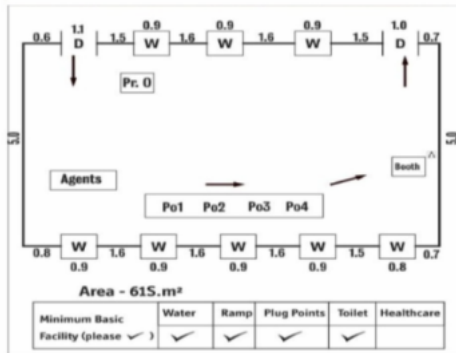

Cad View

Key MAP View