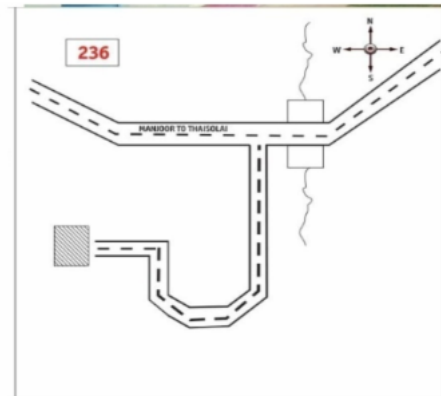

Cad View

Key MAP View