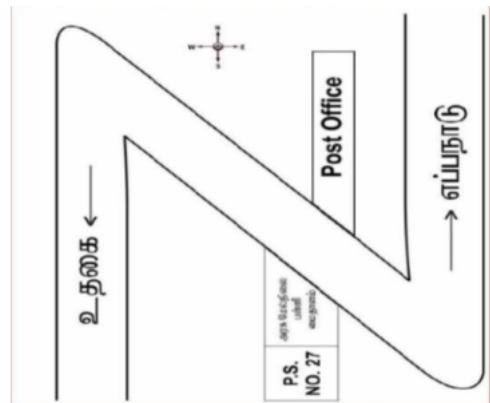

Key MAP View