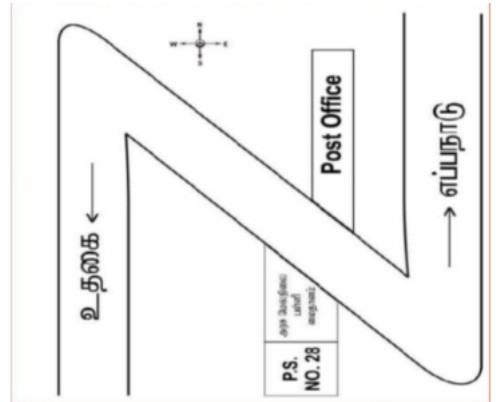

Key MAP View