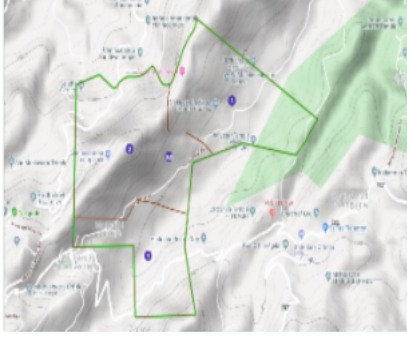

Nazri Naksha