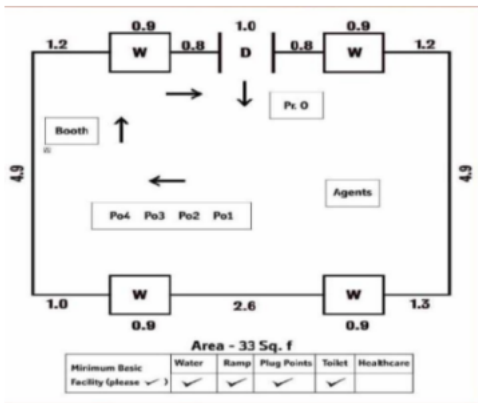

Nazri Naksha

Google Map View

Polling Station Building Front View

Polling Station Front View

Cad View

Key MAP View

சட்டமன்றத் தொகுதியின் எண் மற்றும் பெயர் : 108-உதகமண்டலம்  
பிரிவு எண் மற்றும் பெயர் 1-தூனேரி(வ.கி) மற்றும் (ஊ), வார்டு எண் 3 மரகல்