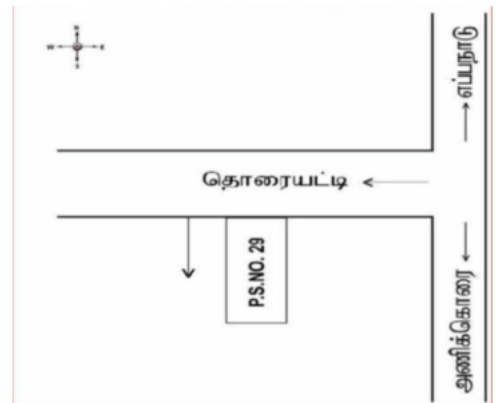

Nazri Naksha

Google Map View

Polling Station Building Front View

Polling Station Front View

Cad View

Key MAP View

சட்டமன்றத் தொகுதியின் எண் மற்றும் பெயர் : 108-உதகமண்டலம்  
பிரிவு எண் மற்றும் பெயர் 1-தூனேரி(வ.கி) மற்றும் (ஊ), வார்டு எண் 3 மரகல்