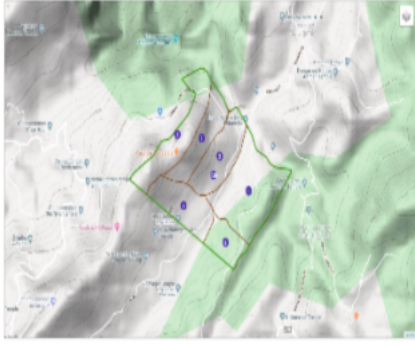

**3. வாக்குச் சாவடியின் விவரங்கள்**

<b>வாக்குச் சாவடியின் எண் மற்றும் பெயர் :</b> 31 - ஊராட்சி ஒன்றிய ஆரம்பப் பள்ளி (பிரதான கட்டிடம் தெற்கு நோக்கிய வலது பக்க அறை), தொரையட்டி - 643206  <b>வாக்குச் சாவடியின் முகவரி :</b> ஊராட்சி ஒன்றிய ஆரம்பப் பள்ளி (பிரதான கட்டிடம் தெற்கு நோக்கிய வலதுபக்க அறை), தொரையட்டி-643206	<b>வாக்குச் சாவடியின் வகைப்பாடு (ஆண்/பெண்/பொது)</b>	<b>பொது</b>
	<b>துணை வாக்குச் சாவடிகளின் எண்ணிக்கை :</b>	0

Google Map View

Polling Station Building Front View

Polling Station Front View

Cad View

Key MAP View

சட்டமன்றத் தொகுதியின் எண் மற்றும் பெயர் : 108-உதகமண்டலம்  
பிரிவு எண் மற்றும் பெயர் 1-தூனேரி(வ.கி) மற்றும் (ஊ), வார்டு எண் 3 ஓசட்டி அரையட்டி