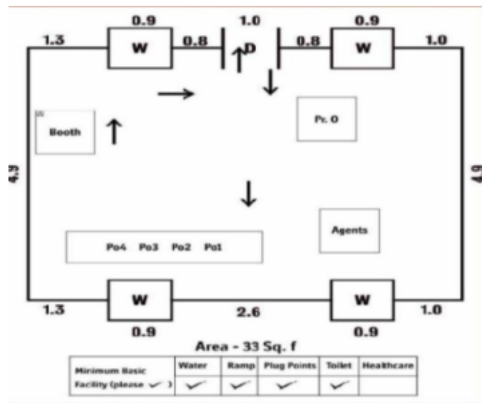

Google Map View

Polling Station Building Front View

Polling Station Front View

Cad View

Key MAP View

சட்டமன்றத் தொகுதியின் எண் மற்றும் பெயர் : 108-உதகமண்டலம்  
பிரிவு எண் மற்றும் பெயர் 1-தூனேரி(வ.கி) மற்றும் (ஊ), வார்டு எண் 3 ஓசட்டி அரையட்டி