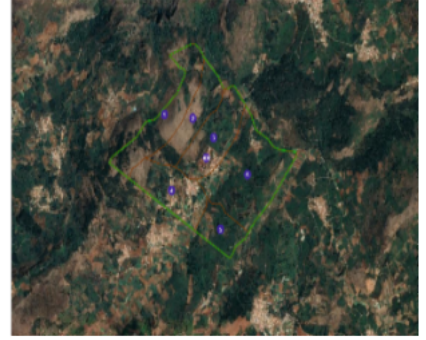

Google Map View

Polling Station Building Front View

Polling Station Front View

Cad View

Key MAP View

சட்டமன்றத் தொகுதியின் எண் மற்றும் பெயர் : 108-உதகமண்டலம்  
பிரிவு எண் மற்றும் பெயர் 1-தூனேரி(வ.கி) மற்றும் (ஊ), வார்டு எண் 3 ஓசட்டி அரையட்டி