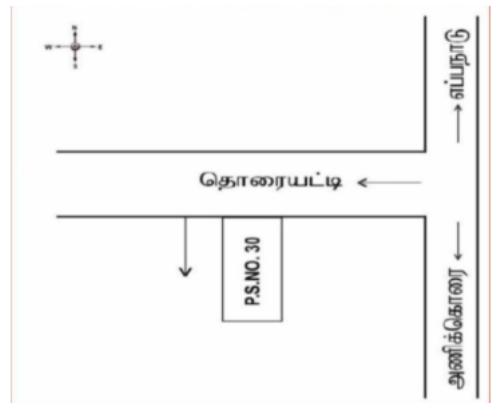

Google Map View

Polling Station Building Front View

Polling Station Front View

Cad View

Key MAP View

சட்டமன்றத் தொகுதியின் எண் மற்றும் பெயர் : 108-உதகமண்டலம்  
பிரிவு எண் மற்றும் பெயர் 1-தூனேரி(வ.கி) மற்றும் (ஊ), வார்டு எண் 3 ஓசட்டி அரையட்டி