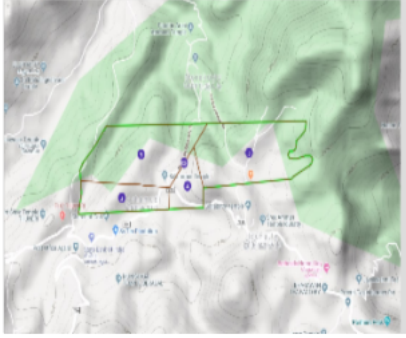

3. வாக்குச் சாவடியின் விவரங்கள்

வாக்குச் சாவடியின் எண் மற்றும் பெயர் : 37 - ஊராட்சி ஒன்றிய ஆரம்பப் பள்ளி (வலது பக்கம்), கொதுமுடி- 643002 வாக்குச் சாவடியின் முகவரி : ஊராட்சி ஒன்றிய ஆரம்பப் பள்ளி (வலது பக்கம்), கொதுமுடி- 643002	வாக்குச் சாவடியின் வகைப்பாடு (ஆண்/பெண்/பொது)	பொது
	துணை வாக்குச் சாவடிகளின் எண்ணிக்கை :	0

4. வாக்காளர்களின் எண்ணிக்கை

தொடங்கும் வரிசை எண்	முடியும் வரிசை எண்.	நிகர வாக்காளர்களின் எண்ணிக்கை			
		ஆண்	பெண்	மூன்றாம் பாலினம்	மொத்தம்
1	1146	529	606	0	1135

கையொப்பம்

Nazri Naksha

Google Map View

Polling Station Building Front View