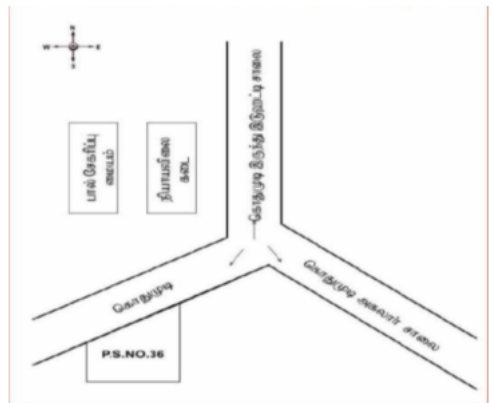

Key MAP View