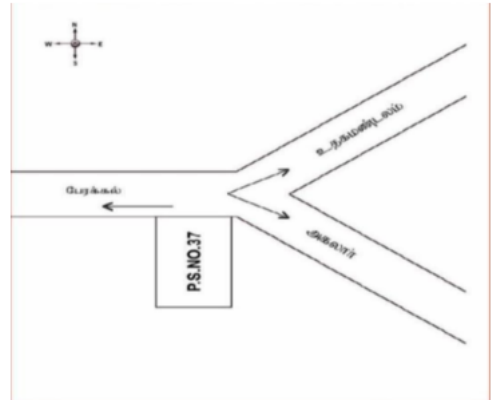

Key MAP View