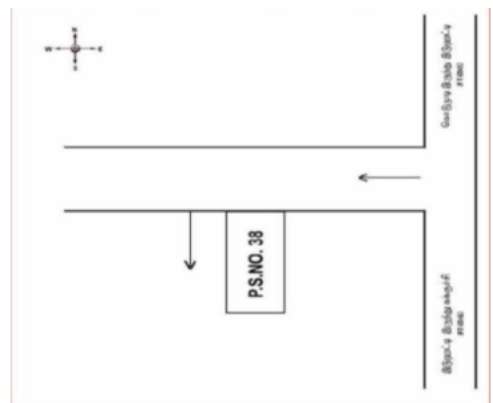

கையொப்பம்

Nazri Naksha

Google Map View

Polling Station Building Front View

Polling Station Front View

Cad View

Key MAP View

சட்டமன்றத் தொகுதியின் எண் மற்றும் பெயர் : 108-உதகமண்டலம்
பிரிவு எண் மற்றும் பெயர் 1-எப்பநாடு(வ.கி) மற்றும் (உண), வார்டு எண் 5 இடுஹட்டி