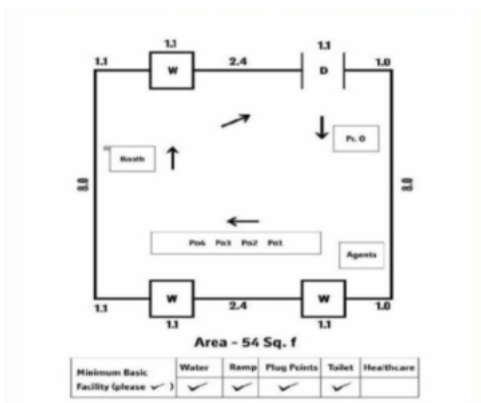

கையொப்பம்

Nazri Naksha

Google Map View

Polling Station Building Front View

Polling Station Front View

Cad View

Key MAP View

சட்டமன்றத் தொகுதியின் எண் மற்றும் பெயர் : 108-உதகமண்டலம்
பிரிவு எண் மற்றும் பெயர் 1-எப்பநாடு(வ.கி) மற்றும் (உண), வார்டு எண் 5 இடுஹட்டி